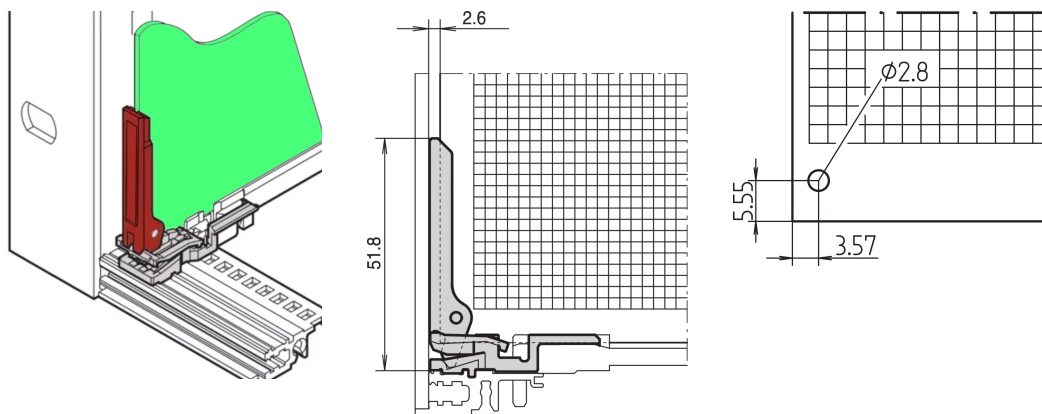

Maniglia scheda a circuito stampato C

CODICE A CATALOGO

24560-378

La maniglia per circuito stampato consente all'utente di estrarre un circuito stampato senza un pannello frontale.

CERTIFICAZIONI

CARATTERISTICHE

Si monta dietro il pannello anteriore

Per EuropacPRO, MultipacPRO, RatiopacPRO, PropacPRO e CompacPRO

Può essere utilizzato solo con fermo scheda 24560-377

ATTRIBUTI DEL PRODOTTO

Tipo di prodotto: Manopola

Tipo: Statico

Funziona con: Rack secondari; Custodie

Tipo di maniglia: Blocco scheda

Materiale: Policarbonato

Colore: Rosso

Classificazione dell'inflammabilità: UL® 94V-0

Quantità nella confezione: 10

Net Weight: 0.018kg