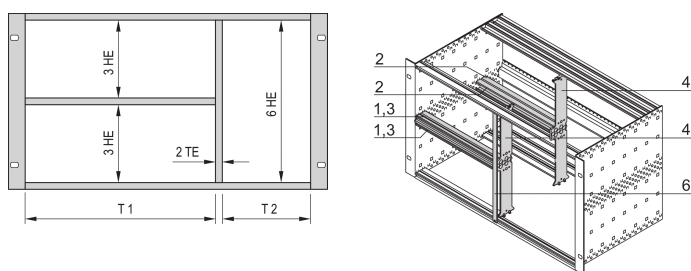

## CODICE A CATALOGO

**24562-420**

Il montaggio combinato consente di dividere un supporto o un contenitore alto 6 U in sezioni 2 x 3 U e 6 U. Sono disponibili diverse versioni.

## CARATTERISTICHE

Progettato per accettare Euroboard (100 mm di altezza) e Euroboard doppi (233,35 mm di altezza)

Suddivisione dell'area di assemblaggio 6 U in: 2 x 3 U, 1 x 6 U

## ATTRIBUTI DEL PRODOTTO

Quantità nella confezione: 1

Larghezza rack 1: 20HP

Larghezza rack 2: 62HP

Materiale: Alluminio; Lega di zinco

Famiglia di prodotti: EuropacPRO

Tipo di prodotto: Kit di montaggio

Altezza del rack: 6U