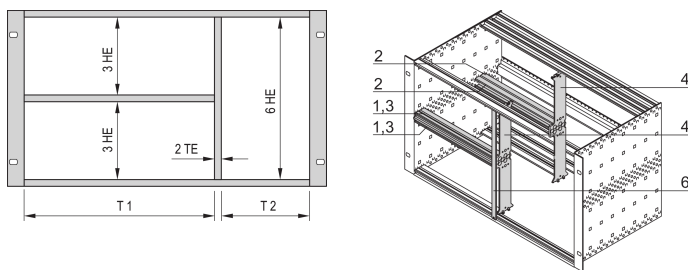

Kit di montaggio combinato per chassis, 40:42 CV

CODICE A CATALOGO

24562-440

Il montaggio combinato consente di dividere un supporto o un contenitore alto 6 U in sezioni 2 x 3 U e 6 U. Sono disponibili diverse versioni.

CERTIFICAZIONI

CARATTERISTICHE

Progettato per accettare Euroboard (100 mm di altezza) e Euroboard doppi (233,35 mm di altezza)

Suddivisione dell'area di assemblaggio 6 U in: 2 x 3 U, 1 x 6 U

ATTRIBUTI DEL PRODOTTO

Quantità nella confezione: 1

Larghezza rack 1: 40HP

Larghezza rack 2: 42HP

Materiale: Alluminio; Lega di zinco

Famiglia di prodotti: EuropacPRO

Tipo di prodotto: Kit di montaggio

Altezza del rack: 6U

Tipo: Combinato