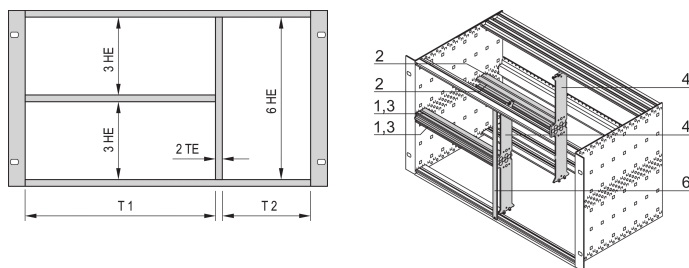

Kit di montaggio combinato per chassis, 42:40 CV

CODICE A CATALOGO

24562-442

Il montaggio combinato consente di dividere un supporto o un contenitore alto 6 U in sezioni 2 x 3 U e 6 U. Sono disponibili diverse versioni.

CERTIFICAZIONI

CARATTERISTICHE

Progettato per accettare Euroboard (100 mm di altezza) e Euroboard doppi (233,35 mm di altezza)

Suddivisione dell'area di assemblaggio 6 U in: 2 x 3 U, 1 x 6 U

ATTRIBUTI DEL PRODOTTO

Quantità nella confezione: 1

Larghezza rack 1: 42HP

Larghezza rack 2: 40HP

Materiale: Alluminio; Lega di zinco

Famiglia di prodotti: EuropacPRO

Tipo di prodotto: Kit di montaggio

Altezza del rack: 6U

Tipo: Combinato