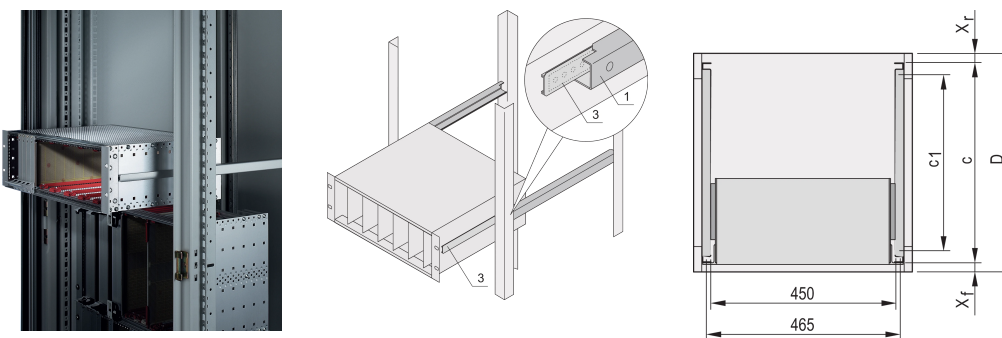

Guide telescopiche profilo a C per armadio per montaggio LABRACK, 250 mm

CODICE A CATALOGO

24562-446

Guide telescopiche con profilo di guida per il montaggio in armadi con capacità di carico di 25 kg.

CERTIFICAZIONI

CARATTERISTICHE

Per il montaggio di sottorack larghi da 84 CV sulla pialla da 19"

Capacità di carico: 25 kg per coppia

Il profilo di guida (1) corrisponde alla dimensione di fissaggio nell'armadio (è imbullonato al profilo da 19" dell'armadio); la guida adattatore (3) corrisponde alla profondità e alle dimensioni di fissaggio sul portasatelliti (è inserita nel profilo di guida come una guida telescopica)

ATTRIBUTI DEL PRODOTTO

Famiglia di prodotti: Labrack

Profondità: 250mm

Quantità nella confezione: 2

Finitura: Anodizzato

Materiale: Alluminio

Tipo di prodotto: Scivolo telescopico

Tipo: Profilo C

Gross Weight: 0.304kg

INFORMAZIONI DI PRODOTTO AGGIUNTIVE

Nessuna protezione contro l'estrazione, nessun arresto alla massima estensione.

Le guide di rinforzo e le guide C-Rails sono state testate in conformità agli standard GAN dell'autorità russa per l'energia atomica.