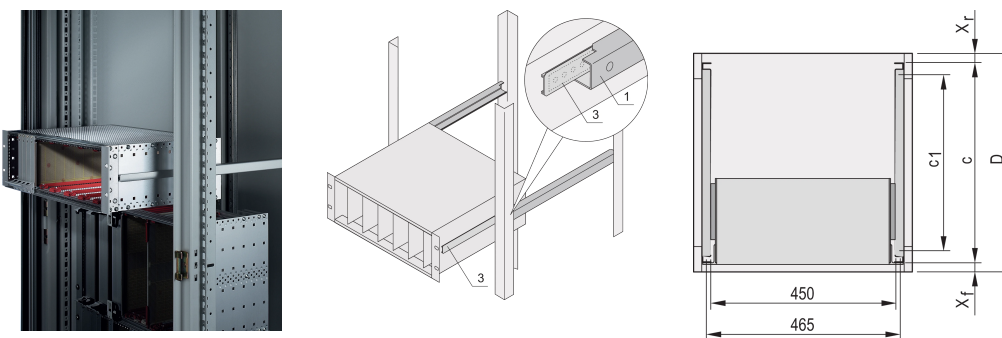

Guide telescopiche profilo a C per armadio per montaggio Eurorack, 600 mm

CODICE A CATALOGO

24562-449

Guide telescopiche con profilo di guida per il montaggio in armadi con capacità di carico di 25 kg.

CERTIFICAZIONI

CARATTERISTICHE

Per il montaggio di sottorack larghi da 84 CV sulla pialla da 19"

Capacità di carico: 25 kg per coppia

Il profilo di guida (1) corrisponde alla dimensione di fissaggio nell'armadio (è imbullonato al profilo da 19" dell'armadio); la guida adattatore (3) corrisponde alla profondità e alle dimensioni di fissaggio sul portasatelliti (è inserita nel profilo di guida come una guida telescopica)

ATTRIBUTI DEL PRODOTTO

Famiglia di prodotti: Eurorack

Profondità: 600mm

Quantità nella confezione: 2

Finitura: Anodizzato

Materiale: Alluminio

Tipo di prodotto: Scivolo telescopico

Tipo: Profilo C

Net Weight: 0.445kg

INFORMAZIONI DI PRODOTTO AGGIUNTIVE

Nessuna protezione contro l'estrazione, nessun arresto alla massima estensione.

Le guide di rinforzo e le guide C-Rails sono state testate in conformità agli standard GAN dell'autorità russa per l'energia atomica.