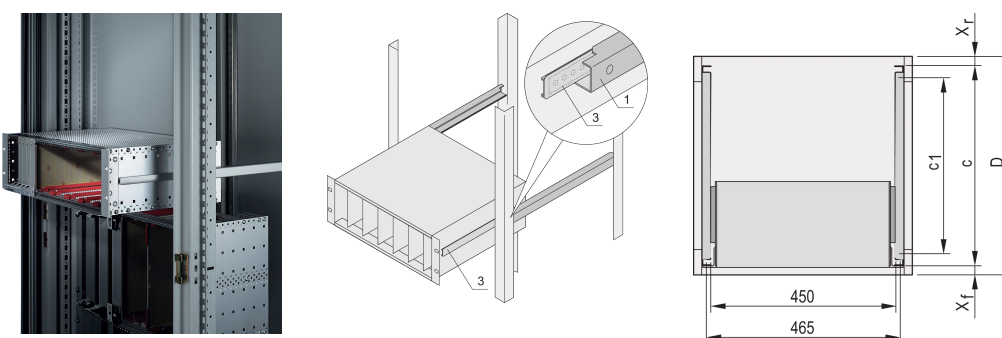

Guide telescopiche profilo a C per armadio per montaggio Eurorack, 800 mm

CODICE A CATALOGO

24562-451

Guide telescopiche con profilo di guida per il montaggio in armadi con capacità di carico di 25 kg.

CERTIFICAZIONI

CARATTERISTICHE

Per il montaggio di sottorack larghi da 84 CV sulla pialla da 19"

Capacità di carico: 25 kg per coppia

Il profilo di guida (1) corrisponde alla dimensione di fissaggio nell'armadio (è imbullonato al profilo da 19" dell'armadio); la guida adattatore (3) corrisponde alla profondità e alle dimensioni di fissaggio sul portasatelliti (è inserita nel profilo di guida come una guida telescopica)

ATTRIBUTI DEL PRODOTTO

Famiglia di prodotti: Eurorack

Profondità: 800mm

Quantità nella confezione: 2

Finitura: Anodizzato

Materiale: Alluminio

Tipo di prodotto: Scivolo telescopico

Tipo: Profilo C

Net Weight: 0.64kg

INFORMAZIONI DI PRODOTTO AGGIUNTIVE

Nessuna protezione contro l'estrazione, nessun arresto alla massima estensione.

Le guide di rinforzo e le guide C-Rails sono state testate in conformità agli standard GAN dell'autorità russa per l'energia atomica.