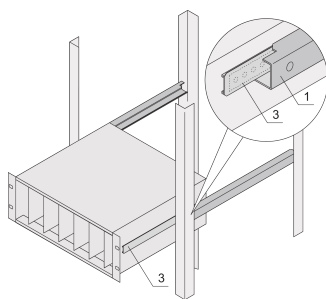

Adattatore profilo a C per sottorack assemblati in armadi, 355 mm

CODICE A CATALOGO

24562-456

Il profilo a C, montato sul pannello laterale del portapacchi serve a fissare il portapacchi sul profilo guida quando viene montato in un armadio.

CERTIFICAZIONI

CARATTERISTICHE

Il profilo a C fissa il sottorack sul profilo guida quando viene montato in un armadietto.

ATTRIBUTI DEL PRODOTTO

Profondità: 355mm

Quantità nella confezione: 2

Finitura: Anodizzato