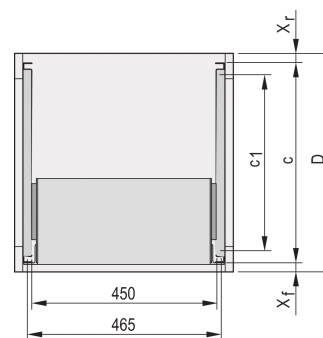

Adattatore profilo a C per sottorack assemblati in armadi, 355 mm

CODICE A CATALOGO

24562-456

Il profilo a C, montato sul pannello laterale del portapacchi serve a fissare il portapacchi sul profilo guida quando viene montato in un armadio.

CERTIFICAZIONI

CARATTERISTICHE

Il profilo a C fissa il sottorack sul profilo guida quando viene montato in un armadietto.

ATTRIBUTI DEL PRODOTTO

Profondità: 355mm

Quantità nella confezione: 2

Finitura: Anodizzato