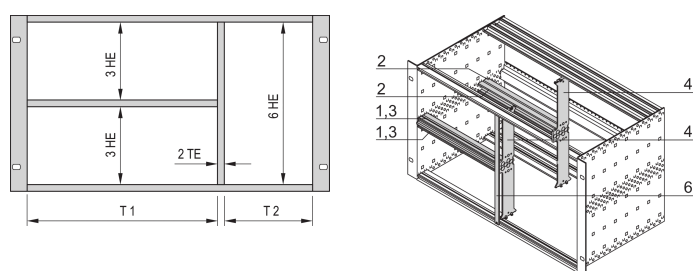

Kit di montaggio combinato per chassis, 63:19 CV

CODICE A CATALOGO

24562-463

Il montaggio combinato consente di dividere un supporto o un contenitore alto 6 U in sezioni 2 x 3 U e 6 U. Sono disponibili diverse versioni.

CERTIFICAZIONI

CARATTERISTICHE

Progettato per accettare Euroboard (100 mm di altezza) e Euroboard doppi (233,35 mm di altezza)

Suddivisione dell'area di assemblaggio 6 U in: 2 x 3 U, 1 x 6 U

ATTRIBUTI DEL PRODOTTO

Quantità nella confezione: 1

Larghezza rack 1: 63HP

Larghezza rack 2: 19HP

Materiale: Alluminio; Lega di zinco

Famiglia di prodotti: EuropacPRO

Tipo di prodotto: Kit di montaggio

Altezza del rack: 6U

Tipo: Combinato