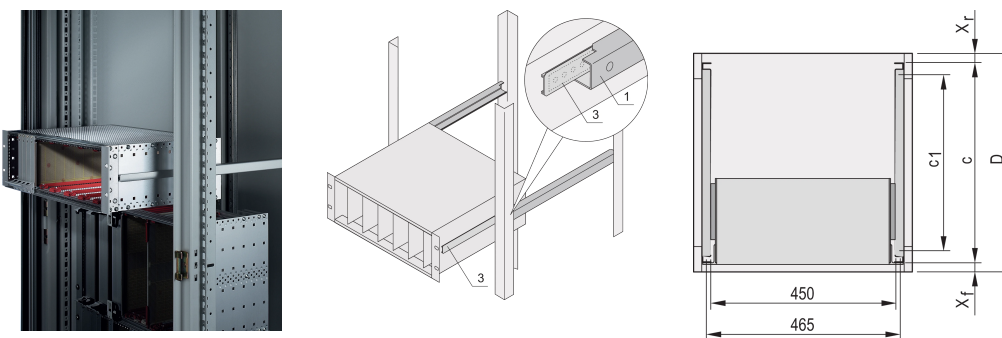

# Guide telescopiche profilo a C per armadio per montaggio Varistar, 600 mm

## CODICE A CATALOGO

**24562-464**

Guide telescopiche con profilo di guida per il montaggio in armadi con capacità di carico di 25 kg.

## CARATTERISTICHE

Per il montaggio di sottorack larghi da 84 CV sulla pialla da 19"

Capacità di carico: 25 kg per coppia

Il profilo di guida (1) corrisponde alla dimensione di fissaggio nell'armadio (è imbullonato al profilo da 19" dell'armadio); la guida adattatore (3) corrisponde alla profondità e alle dimensioni di fissaggio sul portasatelliti (è inserita nel profilo di guida come una guida telescopica)