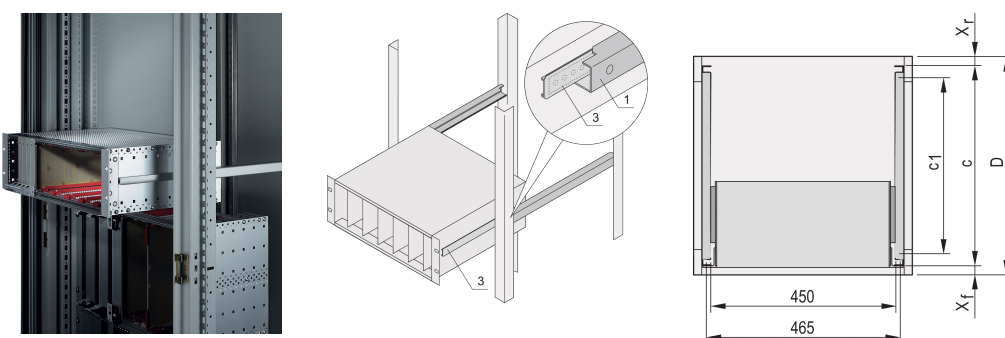

Guide telescopiche profilo a C per armadio per montaggio Varistar, 1200 mm

CODICE A CATALOGO

24562-473

Guide telescopiche con profilo di guida per il montaggio in armadi con capacità di carico di 25 kg.

CERTIFICAZIONI

CARATTERISTICHE

Per il montaggio di sottorack larghi da 84 CV sulla pialla da 19"

Capacità di carico: 25 kg per coppia

Il profilo di guida (1) corrisponde alla dimensione di fissaggio nell'armadio (è imbullonato al profilo da 19" dell'armadio); la guida adattatore (3) corrisponde alla profondità e alle dimensioni di fissaggio sul portasatelliti (è inserita nel profilo di guida come una guida telescopica)

ATTRIBUTI DEL PRODOTTO

Famiglia di prodotti: Varistar CP

Profondità: 1200mm

Quantità nella confezione: 2

Finitura: Anodizzato

Materiale: Alluminio

Tipo di prodotto: Scivolo telescopico

Tipo: Profilo C

Net Weight: 1.07kg

INFORMAZIONI DI PRODOTTO AGGIUNTIVE

Nessuna protezione contro l'estrazione, nessun arresto alla massima estensione.

Le guide di rinforzo e le guide C-Rails sono state testate in conformità agli standard GAN dell'autorità russa per l'energia atomica.