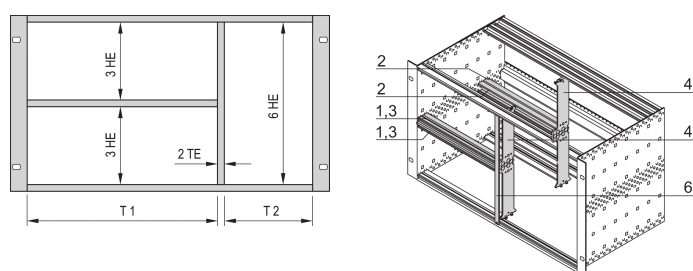

Kit di montaggio combinato per chassis, 84:0 CV

CODICE A CATALOGO

24562-484

Il montaggio combinato consente di dividere un supporto o un contenitore alto 6 U in sezioni 2 x 3 U e 6 U. Sono disponibili diverse versioni.

CERTIFICAZIONI

CARATTERISTICHE

Progettato per accettare Euroboard (100 mm di altezza) e Euroboard doppi (233,35 mm di altezza)

Suddivisione dell'area di assemblaggio 6 U in: 2 x 3 U, 1 x 6 U

ATTRIBUTI DEL PRODOTTO

Quantità nella confezione: 1

Larghezza rack 1: 84HP

Materiale: Alluminio; Lega di zinco

Famiglia di prodotti: EuropacPRO

Tipo di prodotto: Kit di montaggio

Altezza del rack: 6U

Tipo: Combinato

Funziona con: Rack secondari