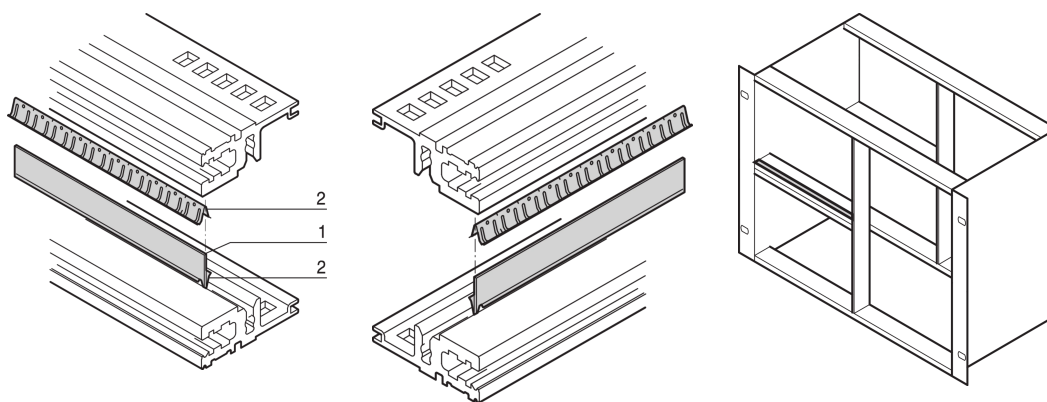

# Kit di schermatura EMC, tra guide orizzontali, acciaio inox, 20 CV

## CODICE A CATALOGO

**24562-520**

La striscia di contatto crea il contatto tra le guide orizzontali. Se due guide orizzontali sono montate una sopra l'altra, le guarnizioni e una striscia metallica consentono la schermatura EMC.

## CARATTERISTICHE

Se due guide orizzontali sono montate una sopra l'altra, le guarnizioni e una striscia metallica consentono la schermatura EMC

## ATTRIBUTI DEL PRODOTTO

Larghezza rack: 20HP

Quantità nella confezione: 1

Lunghezza: 107mm

Materiale: Acciaio inossidabile; Alluminio

Famiglia di prodotti: EuropacPRO

Tipo di prodotto: Kit di schermatura

Funziona con: Rack secondari