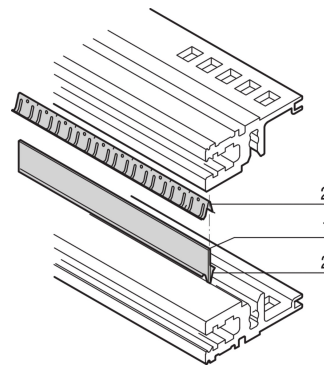

# Kit di schermatura EMC, tra guide orizzontali, acciaio inox, 63 CV

CODICE A CATALOGO

**24562-563**

La striscia di contatto crea il contatto tra le guide orizzontali. Se due guide orizzontali sono montate una sopra l'altra, le guarnizioni e una striscia metallica consentono la schermatura EMC.

CERTIFICAZIONI

CARATTERISTICHE

Se due guide orizzontali sono montate una sopra l'altra, le guarnizioni e una striscia metallica consentono la schermatura EMC

## ATTRIBUTI DEL PRODOTTO

Larghezza rack: 63HP

Quantità nella confezione: 1

Lunghezza: 325mm

Materiale: Acciaio inossidabile; Alluminio

Famiglia di prodotti: EuropacPRO

Tipo di prodotto: Kit di schermatura

Funziona con: Rack secondari