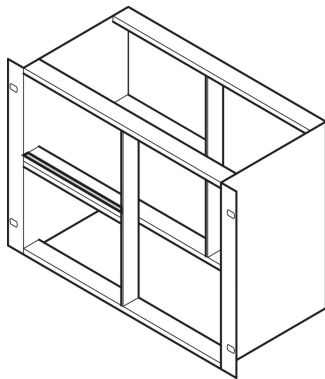

# Kit di schermatura EMC, tra guide orizzontali, acciaio inox, 63 CV

CODICE A CATALOGO

**24562-563**

La striscia di contatto crea il contatto tra le guide orizzontali. Se due guide orizzontali sono montate una sopra l'altra, le guarnizioni e una striscia metallica consentono la schermatura EMC.

CERTIFICAZIONI

CARATTERISTICHE

Se due guide orizzontali sono montate una sopra l'altra, le guarnizioni e una striscia metallica consentono la schermatura EMC

## ATTRIBUTI DEL PRODOTTO

Larghezza rack: 63HP

Quantità nella confezione: 1

Lunghezza: 325mm

Materiale: Acciaio inossidabile; Alluminio

Famiglia di prodotti: EuropacPRO

Tipo di prodotto: Kit di schermatura

Funziona con: Rack secondari