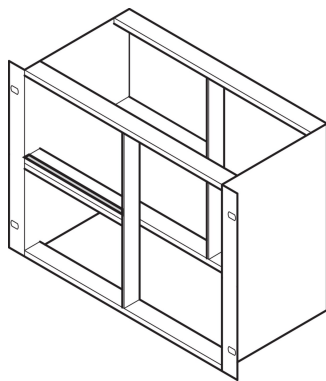

Kit di schermatura EMC, tra guide orizzontali, acciaio inox, 84 CV

CODICE A CATALOGO

24562-584

La striscia di contatto crea il contatto tra le guide orizzontali. Se due guide orizzontali sono montate una sopra l'altra, le guarnizioni e una striscia metallica consentono la schermatura EMC.

CERTIFICAZIONI

CARATTERISTICHE

Se due guide orizzontali sono montate una sopra l'altra, le guarnizioni e una striscia metallica consentono la schermatura EMC

ATTRIBUTI DEL PRODOTTO

Larghezza rack: 84HP

Quantità nella confezione: 1

Lunghezza: 431mm

Materiale: Acciaio inossidabile; Alluminio

Famiglia di prodotti: EuropacPRO

Tipo di prodotto: Kit di schermatura

Funziona con: Rack secondari

Net Weight: 0.05kg

AVVERTIMENTO

I prodotti nVent devono essere installati e utilizzati solo come indicato nelle schede istruzioni e nei materiali di formazione di nVent. Le schede istruzioni sono disponibili su www.nvent.com e presso il vostro rappresentante del servizio clienti nVent. Un'installazione scorretta, un uso improprio, un'applicazione errata o qualsiasi altro mancato rispetto completo delle istruzioni e degli avvertimenti di nVent può causare malfunzionamenti del prodotto, danni alla proprietà, gravi lesioni personali e morte e/o annullare la vostra garanzia.