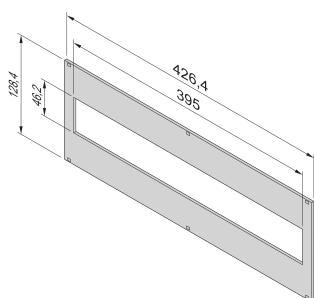

Pannello anteriore EuropacPRO per supporto modulo da 19", 3 U, 84 CV, 2,5 mm, al, anodizzato anteriore, conduttivo posteriore

CODICE A CATALOGO

24563-096

Pannello anteriore con foratura conforme a DIN 43880 (per moduli di distribuzione alimentazione).

CERTIFICAZIONI

CARATTERISTICHE

Pannello frontale con foratura conforme a DIN 43880 (per moduli di distribuzione alimentazione)

Altezza 3 U, larghezza 84 CV

ATTRIBUTI DEL PRODOTTO

Tipo di prodotto: Pannello frontale

Altezza: 128.4mm

Larghezza rack: 84HP

Larghezza: 426.4mm

Profondità: 2.5mm

Quantità nella confezione: 1

Finitura: Anodizzato; Passivato

Net Weight: 0.38kg

INFORMAZIONI DI PRODOTTO AGGIUNTIVE