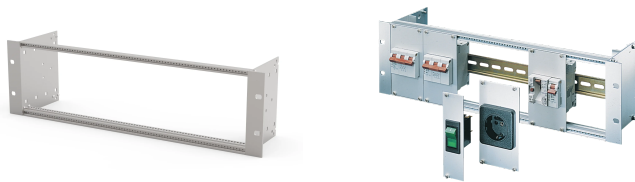

Kit sottorack EuropacPRO da 19" per modulo di distribuzione dell'alimentazione, non schermato, 3 U, 84 CV, 115 mm

CODICE A CATALOGO

24563-100

Per il montaggio di dispositivi di installazione in conformità alla norma DIN 43880 nelle misure 1-3 con tecnologia a innesto, ad esempio prese di montaggio, interruttori automatici o interruttori automatici a corrente residua. Questi possono essere montati dopo aver montato la guida orizzontale con bordo centrale DIN (35/7,5).

CERTIFICAZIONI

CARATTERISTICHE

Per il montaggio di dispositivi di installazione in conformità alla norma DIN 43880 nelle misure 1-3 con tecnologia a innesto, ad esempio prese di montaggio, interruttori automatici o interruttori automatici a corrente residua. Questi possono essere montati dopo aver montato la guida orizzontale con bordo centrale DIN (35/7,5)

Telaio modulare per accettare, ad esempio, moduli di distribuzione dell'alimentazione

Dimensioni interne ed esterne in conformità agli standard IEC 60297-3-101 e IEEE 1101,1

Pannelli laterali in alluminio

Guide orizzontali di tipo "leggero"

ATTRIBUTI DEL PRODOTTO

Tipo di prodotto: Rack secondario/Telaio

Altezza del rack: 3U

Larghezza rack: 84HP

Profondità: 115mm

Per il montaggio: Modulo di distribuzione dell'alimentazione