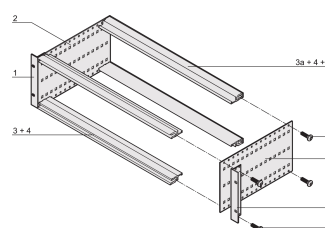

Kit sottorack EuropacPRO da 19" per backplane, schermatura retrofit, 3 U, 295 mm

CODICE A CATALOGO

24563-133

Sottorack non schermato per il montaggio su backplane.

CERTIFICAZIONI

CARATTERISTICHE

Supporto con pannello laterale tipo F ("flessibile"), staffa anteriore da 19" inclusa, staffa regolabile in profondità da 19" venduta separatamente (non inclusa negli articoli forniti)

Guida orizzontale posteriore per il montaggio su backplane con striscia isolante

Struttura in alluminio

IP 20, in conformità alla norma IEC 60529

Sono disponibili modifiche quali ritagli, finiture o dimensioni diverse