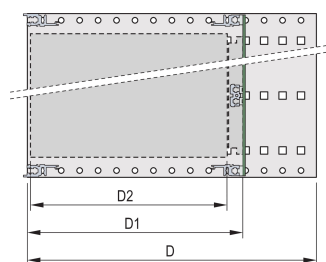

Kit sottorack EuropacPRO da 19" per backplane, schermatura retrofit, 3 U, 295 mm

CODICE A CATALOGO

24563-133

Sottorack non schermato per il montaggio su backplane.

CERTIFICAZIONI

CARATTERISTICHE

Supporto con pannello laterale tipo F ("flessibile"), staffa anteriore da 19" inclusa, staffa regolabile in profondità da 19" venduta separatamente (non inclusa negli articoli forniti)

Guida orizzontale posteriore per il montaggio su backplane con striscia isolante

Struttura in alluminio

IP 20, in conformità alla norma IEC 60529

Sono disponibili modifiche quali ritagli, finiture o dimensioni diverse