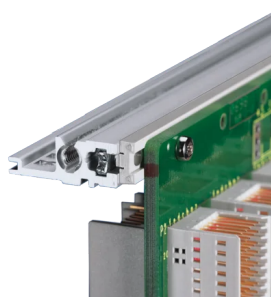

Kit sottorack EuropacPRO da 19" per backplane, schermatura retrofit, 3 U, 295 mm

CODICE A CATALOGO

24563-133

Sottorack non schermato per il montaggio su backplane.

CERTIFICAZIONI

CARATTERISTICHE

Supporto con pannello laterale tipo F ("flessibile"), staffa anteriore da 19" inclusa, staffa regolabile in profondità da 19" venduta separatamente (non inclusa negli articoli forniti)

Guida orizzontale posteriore per il montaggio su backplane con striscia isolante

Struttura in alluminio

IP 20, in conformità alla norma IEC 60529

Sono disponibili modifiche quali ritagli, finiture o dimensioni diverse