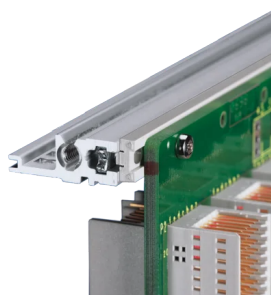

Kit sottorack EuropacPRO da 19" per backplane, schermatura retrofit, 3 U, 415 mm

CODICE A CATALOGO

24563-135

Sottorack non schermato per il montaggio su backplane.

CERTIFICAZIONI

CARATTERISTICHE

Supporto con pannello laterale tipo F ("flessibile"), staffa anteriore da 19" inclusa, staffa regolabile in profondità da 19" venduta separatamente (non inclusa negli articoli forniti)

Guida orizzontale posteriore per il montaggio su backplane con striscia isolante

Struttura in alluminio

IP 20, in conformità alla norma IEC 60529

Sono disponibili modifiche quali ritagli, finiture o dimensioni diverse

Fornito in confezione piatta salvaspazio

Guida orizzontale "leggera"

Dimensioni interne ed esterne in conformità a: IEC 60297-3-100, -101, IEEE 1101,1

ATTRIBUTI DEL PRODOTTO

Altezza del rack: 3U

Profondità: 415mm

Quantità nella confezione: 1

Per il montaggio: Backplane

Profondità scheda: 160mm; 220mm; 280mm; 340mm

Tipo di guarnizione: Acciaio inox (installabile in un secondo momento)

Maniglia in dotazione: N.

Montaggio: Rack