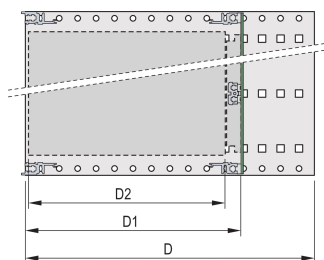

Kit sottorack EuropacPRO da 19" per backplane, schermatura retrofit, 3 U, 415 mm

CODICE A CATALOGO

24563-135

Sottorack non schermato per il montaggio su backplane.

CERTIFICAZIONI

CARATTERISTICHE

Supporto con pannello laterale tipo F ("flessibile"), staffa anteriore da 19" inclusa, staffa regolabile in profondità da 19" venduta separatamente (non inclusa negli articoli forniti)

Guida orizzontale posteriore per il montaggio su backplane con striscia isolante

Struttura in alluminio

IP 20, in conformità alla norma IEC 60529

Sono disponibili modifiche quali ritagli, finiture o dimensioni diverse

Fornito in confezione piatta salvaspazio

Guida orizzontale "leggera"

Dimensioni interne ed esterne in conformità a: IEC 60297-3-100, -101, IEEE 1101,1

ATTRIBUTI DEL PRODOTTO

Altezza del rack: 3U

Profondità: 415mm

Quantità nella confezione: 1

Per il montaggio: Backplane

Profondità scheda: 160mm; 220mm; 280mm; 340mm

Tipo di guarnizione: Acciaio inox (installabile in un secondo momento)

Maniglia in dotazione: N.

Montaggio: Rack