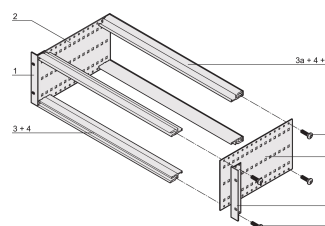

Kit sottorack EuropacPRO da 19" per backplane, schermatura retrofit, 3 U, 415 mm

CODICE A CATALOGO

24563-135

Sottorack non schermato per il montaggio su backplane.

CERTIFICAZIONI

CARATTERISTICHE

Supporto con pannello laterale tipo F ("flessibile"), staffa anteriore da 19" inclusa, staffa regolabile in profondità da 19" venduta separatamente (non inclusa negli articoli forniti)

Guida orizzontale posteriore per il montaggio su backplane con striscia isolante

Struttura in alluminio

IP 20, in conformità alla norma IEC 60529

Sono disponibili modifiche quali ritagli, finiture o dimensioni diverse

Fornito in confezione piatta salvaspazio

Guida orizzontale "leggera"

Dimensioni interne ed esterne in conformità a: IEC 60297-3-100, -101, IEEE 1101,1

ATTRIBUTI DEL PRODOTTO

Altezza del rack: 3U

Profondità: 415mm

Quantità nella confezione: 1

Per il montaggio: Backplane

Profondità scheda: 160mm; 220mm; 280mm; 340mm

Tipo di guarnizione: Acciaio inox (installabile in un secondo momento)

Maniglia in dotazione: N.

Montaggio: Rack