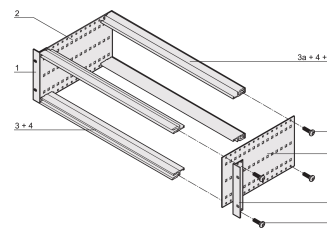

Kit sottorack EuropacPRO da 19" per backplane, schermatura retrofit, 3 U, 475 mm

CODICE A CATALOGO

24563-136

Sottorack non schermato per il montaggio su backplane.

CERTIFICAZIONI

CARATTERISTICHE

Supporto con pannello laterale tipo F ("flessibile"), staffa anteriore da 19" inclusa, staffa regolabile in profondità da 19" venduta separatamente (non inclusa negli articoli forniti)

Guida orizzontale posteriore per il montaggio su backplane con striscia isolante

Struttura in alluminio

IP 20, in conformità alla norma IEC 60529

Sono disponibili modifiche quali ritagli, finiture o dimensioni diverse

Fornito in confezione piatta salvaspazio

Guida orizzontale "leggera"

Dimensioni interne ed esterne in conformità a: IEC 60297-3-100, -101, IEEE 1101,1

ATTRIBUTI DEL PRODOTTO

Altezza del rack: 3U

Profondità: 475mm

Quantità nella confezione: 1

Per il montaggio: Backplane

Profondità scheda: 160mm; 220mm; 280mm; 340mm

Tipo di guarnizione: Acciaio inox (installabile in un secondo momento)

Maniglia in dotazione: N.

Montaggio: Rack