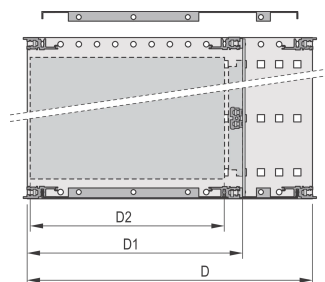

Kit sottorack EuropacPRO da 19" per backplane, schermato, 3 U, 295 mm

CODICE A CATALOGO

24563-143

Sottorack schermato EMC per il montaggio su backplane, lato posteriore coperto da un pannello posteriore.

CERTIFICAZIONI

CARATTERISTICHE

Supporto con pannello laterale tipo F ("flessibile"), staffa anteriore da 19" inclusa, staffa regolabile in profondità da 19" venduta separatamente (non inclusa negli articoli forniti)

Fornito in confezione piatta salvaspazio

Sono disponibili modifiche quali ritagli, finiture o dimensioni diverse

EMC di circa 40 dB a 1 GHz, 30 dB a 2 GHz, presupponendo che la parte anteriore sia coperta da pannelli frontali schermati, test in conformità alla norma VG 95373 parte 15

IP 20, in conformità alla norma IEC 60529

Struttura in alluminio

Dimensioni interne ed esterne in conformità a: IEC 60297-3-100, -101, IEEE 1101,1

Guida orizzontale posteriore per il montaggio su backplane con striscia isolante