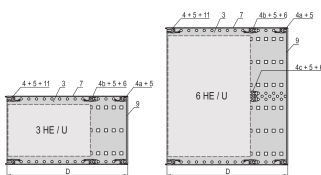

Kit sottorack EuropacPRO da 19" per backplane, schermato, 3 U, 295 mm

CODICE A CATALOGO

24563-143

Sottorack schermato EMC per il montaggio su backplane, lato posteriore coperto da un pannello posteriore.

CERTIFICAZIONI

CARATTERISTICHE

Supporto con pannello laterale tipo F ("flessibile"), staffa anteriore da 19" inclusa, staffa regolabile in profondità da 19" venduta separatamente (non inclusa negli articoli forniti)

Fornito in confezione piatta salvaspazio

Sono disponibili modifiche quali ritagli, finiture o dimensioni diverse

EMC di circa 40 dB a 1 GHz, 30 dB a 2 GHz, presupponendo che la parte anteriore sia coperta da pannelli frontali schermati, test in conformità alla norma VG 95373 parte 15