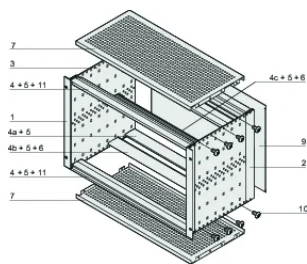

IP 20, in conformità alla norma IEC 60529

Struttura in alluminio

Dimensioni interne ed esterne in conformità a: IEC 60297-3-100, -101, IEEE 1101,1

Guida orizzontale posteriore per il montaggio su backplane con striscia isolante

Guida orizzontale "leggera"

ATTRIBUTI DEL PRODOTTO

Altezza del rack: 3U

Profondità (D): 295mm

Quantità nella confezione: 1

Per il montaggio: Backplane

Profondità scheda: 160mm; 220mm; 280mm

Tipo di guarnizione: Tessuto

Maniglia in dotazione: N.

Montaggio: Rack

È conforme a: CODICE 60297-3-103

Schermatura EMC: Sì

Finitura: Anodizzato; Passivato

Materiale: Alluminio

Tipo di prodotto: Rack secondario/Telaio

Larghezza rack: 84HP

Carico statico: 11kg

Net Weight: 2.88kg

INFORMAZIONI DI PRODOTTO AGGIUNTIVE

Configurazione individuale: Ampia gamma di varianti in altezza, larghezza e profondità; guide per un'ampia varietà di applicazioni; opzioni interne; accessori e materiale di montaggio.

SCHEMI