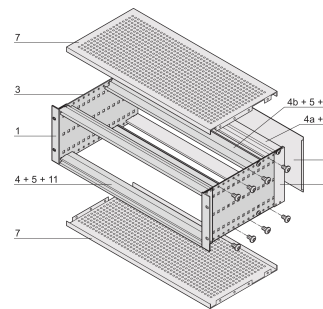

Kit sottorack EuropacPRO da 19" per backplane, schermato, 3 U, 295 mm

CODICE A CATALOGO

24563-143

Sottorack schermato EMC per il montaggio su backplane, lato posteriore coperto da un pannello posteriore.

CERTIFICAZIONI

CARATTERISTICHE

Supporto con pannello laterale tipo F ("flessibile"), staffa anteriore da 19" inclusa, staffa regolabile in profondità da 19" venduta separatamente (non inclusa negli articoli forniti)

Fornito in confezione piatta salvaspazio

Sono disponibili modifiche quali ritagli, finiture o dimensioni diverse

EMC di circa 40 dB a 1 GHz, 30 dB a 2 GHz, presupponendo che la parte anteriore sia coperta da pannelli frontali schermati, test in conformità alla norma VG 95373 parte 15

IP 20, in conformità alla norma IEC 60529

Struttura in alluminio

Dimensioni interne ed esterne in conformità a: IEC 60297-3-100, -101, IEEE 1101,1

Guida orizzontale posteriore per il montaggio su backplane con striscia isolante