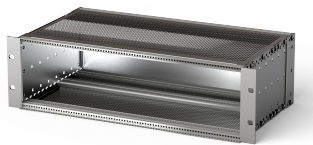

Kit sottorack EuropacPRO da 19" per backplane, schermato, 3 U, 295 mm

CODICE A CATALOGO

24563-143

Sottorack schermato EMC per il montaggio su backplane, lato posteriore coperto da un pannello posteriore.

CERTIFICAZIONI

CARATTERISTICHE

Supporto con pannello laterale tipo F ("flessibile"), staffa anteriore da 19" inclusa, staffa regolabile in profondità da 19" venduta separatamente (non inclusa negli articoli forniti)

Fornito in confezione piatta salvaspazio

Sono disponibili modifiche quali ritagli, finiture o dimensioni diverse

EMC di circa 40 dB a 1 GHz, 30 dB a 2 GHz, presupponendo che la parte anteriore sia coperta da pannelli frontali schermati, test in conformità alla norma VG 95373 parte 15

Guida orizzontale "leggera"

ATTRIBUTI DEL PRODOTTO

Altezza del rack: 3U

Profondità (D): 295mm

Quantità nella confezione: 1

Per il montaggio: Backplane

Profondità scheda: 160mm; 220mm; 280mm

Tipo di guarnizione: Tessuto