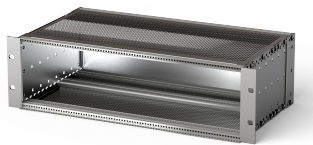

# Kit sottorack EuropacPRO da 19" per backplane, schermato, 3 U, 355 mm

CODICE A CATALOGO

**24563-144**

Sottorack schermato EMC per il montaggio su backplane, lato posteriore coperto da un pannello posteriore.

CERTIFICAZIONI

CARATTERISTICHE

Supporto con pannello laterale tipo F ("flessibile"), staffa anteriore da 19" inclusa, staffa regolabile in profondità da 19" venduta separatamente (non inclusa negli articoli forniti)

Fornito in confezione piatta salvaspazio

Sono disponibili modifiche quali ritagli, finiture o dimensioni diverse

EMC di circa 40 dB a 1 GHz, 30 dB a 2 GHz, presupponendo che la parte anteriore sia coperta da pannelli frontali schermati, test in conformità alla norma VG 95373 parte 15

## ATTRIBUTI DEL PRODOTTO

Altezza del rack: 3U

Profondità (D): 355mm

Quantità nella confezione: 1

Per il montaggio: Backplane

Profondità scheda: 160mm; 220mm; 280mm

Tipo di guarnizione: Tessuto

Maniglia in dotazione: N.