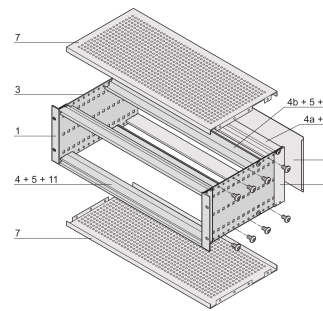

# Kit sottorack EuropacPRO da 19" per backplane, schermato, 3 U, 355 mm

CODICE A CATALOGO

**24563-144**

Sottorack schermato EMC per il montaggio su backplane, lato posteriore coperto da un pannello posteriore.

CERTIFICAZIONI

CARATTERISTICHE

Supporto con pannello laterale tipo F ("flessibile"), staffa anteriore da 19" inclusa, staffa regolabile in profondità da 19" venduta separatamente (non inclusa negli articoli forniti)