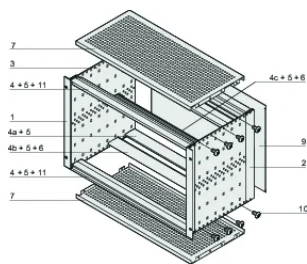

IP 20, in conformità alla norma IEC 60529

Struttura in alluminio

Dimensioni interne ed esterne in conformità a: IEC 60297-3-100, -101, IEEE 1101,1

Guida orizzontale posteriore per il montaggio su backplane con striscia isolante

Guida orizzontale "leggera"

ATTRIBUTI DEL PRODOTTO

Altezza del rack: 3U

Profondità (D): 355mm

Quantità nella confezione: 1

Per il montaggio: Backplane

Profondità scheda: 160mm; 220mm; 280mm

Tipo di guarnizione: Tessuto

Maniglia in dotazione: N.

Montaggio: Rack

È conforme a: CODICE 60297-3-103

Schermatura EMC: Sì

Finitura: Anodizzato; Passivato

Materiale: Alluminio

Tipo di prodotto: Rack secondario/Telaio

Larghezza rack: 84HP

Carico statico: 11kg

Net Weight: 3.11kg

INFORMAZIONI DI PRODOTTO AGGIUNTIVE

Configurazione individuale: Ampia gamma di varianti in altezza, larghezza e profondità; guide per un'ampia varietà di applicazioni; opzioni interne; accessori e materiale di montaggio.

SCHEMI