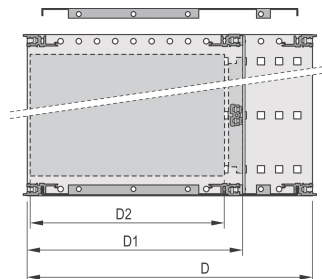

Kit sottorack EuropacPRO da 19" per backplane, schermato, 3 U, 355 mm

CODICE A CATALOGO

24563-144

Sottorack schermato EMC per il montaggio su backplane, lato posteriore coperto da un pannello posteriore.

CERTIFICAZIONI

CARATTERISTICHE

Supporto con pannello laterale tipo F ("flessibile"), staffa anteriore da 19" inclusa, staffa regolabile in profondità da 19" venduta separatamente (non inclusa negli articoli forniti)

Fornito in confezione piatta salvaspazio

Sono disponibili modifiche quali ritagli, finiture o dimensioni diverse

EMC di circa 40 dB a 1 GHz, 30 dB a 2 GHz, presupponendo che la parte anteriore sia coperta da pannelli frontali schermati, test in conformità alla norma VG 95373 parte 15