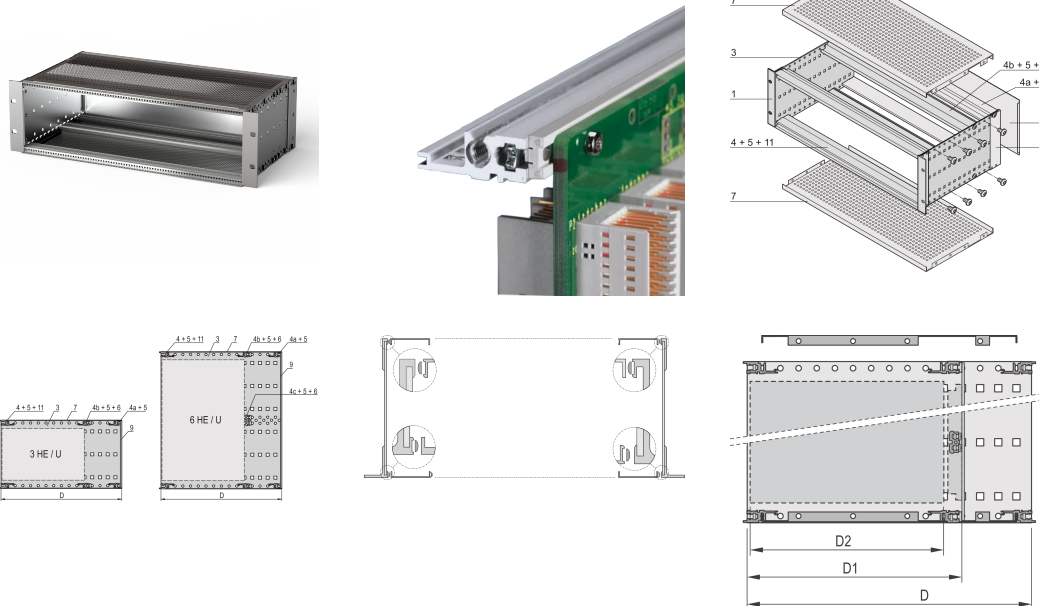

# Kit sottorack EuropacPRO da 19" per backplane, schermato, 3 U, 475 mm

CODICE A CATALOGO

**24563-146**

Sottorack schermato EMC per il montaggio su backplane, lato posteriore coperto da un pannello posteriore.

## CARATTERISTICHE

Supporto con pannello laterale tipo F ("flessibile"), staffa anteriore da 19" inclusa, staffa regolabile in profondità da 19" venduta separatamente (non inclusa negli articoli forniti)

Fornito in confezione piatta salvaspazio

Sono disponibili modifiche quali ritagli, finiture o dimensioni diverse

EMC di circa 40 dB a 1 GHz, 30 dB a 2 GHz, presupponendo che la parte anteriore sia coperta da pannelli frontali schermati, test in conformità alla norma VG 95373 parte 15

IP 20, in conformità alla norma IEC 60529

Struttura in alluminio

Dimensioni interne ed esterne in conformità a: IEC 60297-3-100, -101, IEEE 1101,1

Guida orizzontale posteriore per il montaggio su backplane con striscia isolante