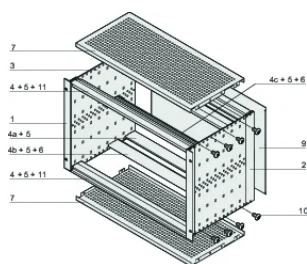

IP 20, in conformità alla norma IEC 60529

Struttura in alluminio

Dimensioni interne ed esterne in conformità a: IEC 60297-3-100, -101, IEEE 1101,1

Guida orizzontale posteriore per il montaggio su backplane con striscia isolante

Guida orizzontale "leggera"

ATTRIBUTI DEL PRODOTTO

Altezza del rack: 3U

Profondità (D): 475mm

Quantità nella confezione: 1

Per il montaggio: Backplane

Profondità scheda: 160mm; 220mm; 280mm

Tipo di guarnizione: Tessuto

Maniglia in dotazione: N.

Montaggio: Rack

È conforme a: CODICE 60297-3-103

Schermatura EMC: Sì

Finitura: Anodizzato; Passivato

Materiale: Alluminio

Tipo di prodotto: Rack secondario/Telaio

Larghezza rack: 84HP

Carico statico: 11kg

Net Weight: 3.45kg

INFORMAZIONI DI PRODOTTO AGGIUNTIVE

Configurazione individuale: Ampia gamma di varianti in altezza, larghezza e profondità; guide per un'ampia varietà di applicazioni; opzioni interne; accessori e materiale di montaggio.

SCHEMI