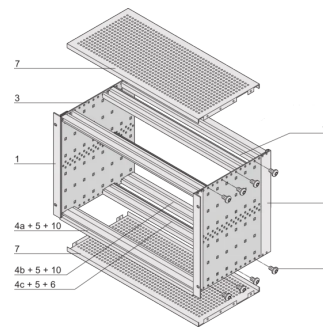

Kit sottorack EuropacPRO da 19" per backplane, schermato, CompactPCI, 3 U, 275 mm

CODICE A CATALOGO

24563-157

Sottorack schermato EMC per il montaggio su backplane, per applicazioni CPCI.

CERTIFICAZIONI

CARATTERISTICHE

Portamoduli con pannello laterale tipo F ("flessibile") per unità plug-in CompactPCI con elevate forze di inserimento e di estrazione

Struttura in alluminio

Guida orizzontale posteriore per il montaggio su backplane con striscia isolante

Dimensioni interne ed esterne in conformità a: IEC 60297-3-100, -101, -102, -103, -104, IEEE 1101.1, IEEE 1101.10/11

Sono disponibili modifiche quali ritagli, finiture o dimensioni diverse

EMC di circa 40 dB a 1 GHz, 30 dB a 2 GHz, presupponendo che la parte anteriore sia coperta da pannelli frontali schermati, test in conformità alla norma VG 95373 parte 15

Fornito in confezione piatta salvaspazio

IP 20, in conformità alla norma IEC 60529

Guida orizzontale tipo "Heavy"

ATTRIBUTI DEL PRODOTTO

Altezza del rack: 3U

Profondità (D): 275mm

I/O posteriore: Sì

Quantità nella confezione: 1