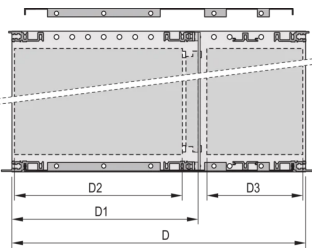

Kit sottorack EuropacPRO da 19" per backplane, schermato, CompactPCI, 3 U, 275 mm

CODICE A CATALOGO

24563-157

Sottorack schermato EMC per il montaggio su backplane, per applicazioni CPCI.

CERTIFICAZIONI

CARATTERISTICHE

Portamoduli con pannello laterale tipo F ("flessibile") per unità plug-in CompactPCI con elevate forze di inserimento e di estrazione

Struttura in alluminio

Guida orizzontale posteriore per il montaggio su backplane con striscia isolante

Dimensioni interne ed esterne in conformità a: IEC 60297-3-100, -101, -102, -103, -104, IEEE 1101.1, IEEE 1101.10/11

Sono disponibili modifiche quali ritagli, finiture o dimensioni diverse