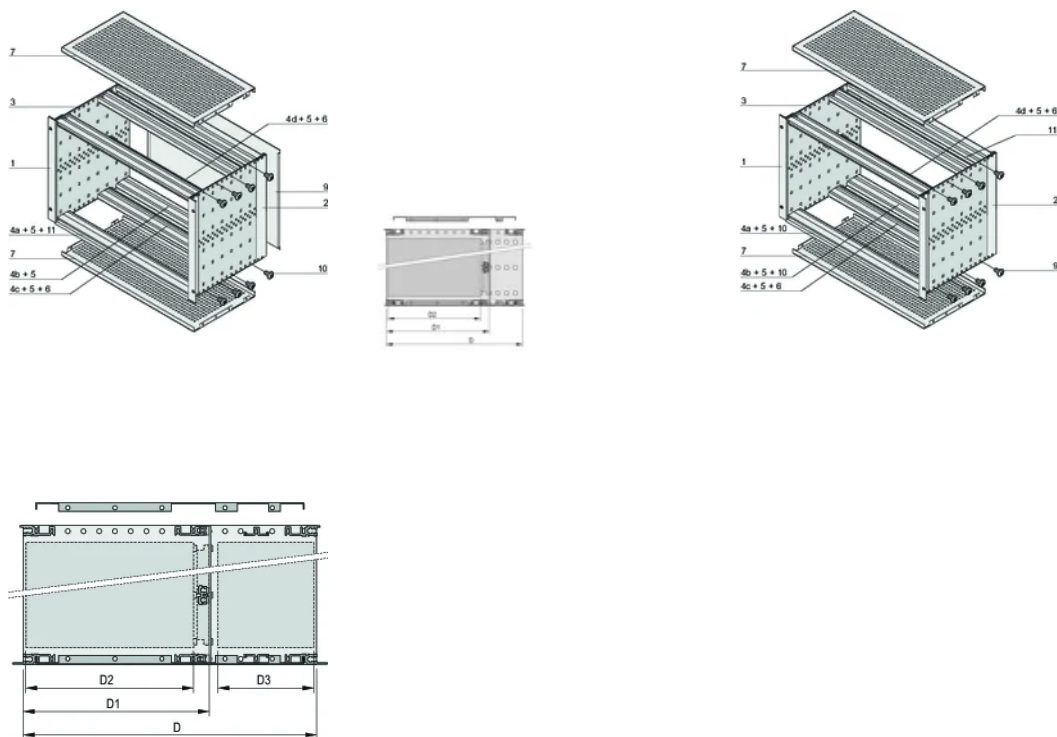

Fornito in confezione piatta salvaspazio

IP 20, in conformità alla norma IEC 60529

Guida orizzontale tipo "Heavy"

ATTRIBUTI DEL PRODOTTO

Altezza del rack: 3U

Profondità (D): 275mm

I/O posteriore: Sì

Quantità nella confezione: 1

Finitura: Anodizzato; Passivato

Materiale: Alluminio

Tipo di prodotto: Rack secondario/Telaio

Larghezza rack: 84HP

Carico statico: 11kg

Net Weight: 2.71kg

INFORMAZIONI DI PRODOTTO AGGIUNTIVE

Configurazione individuale: Ampia gamma di varianti in altezza, larghezza e profondità; guide per un'ampia varietà di applicazioni; opzioni interne; accessori e materiale di montaggio.