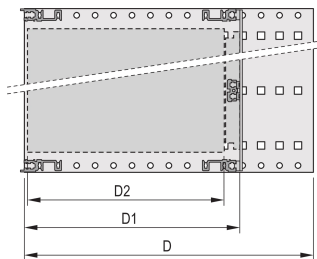

Kit sottorack EuropacPRO da 19" per backplane, pesante, schermatura retrofit, 3 U, 175 mm

CODICE A CATALOGO

24563-161

Guida orizzontale posteriore per il montaggio su backplane con striscia isolante

CERTIFICAZIONI

CARATTERISTICHE

Guida orizzontale tipo "Heavy"

Resistenza agli urti e alle vibrazioni fino a 5 g.

IP 20, in conformità alla norma IEC 60529

Testato per urti e vibrazioni in base agli standard tedeschi "Bahn" BN 411002, BN 411003

Dimensioni interne ed esterne in conformità a: IEC 60297-3-100, -101, IEEE 1101,1