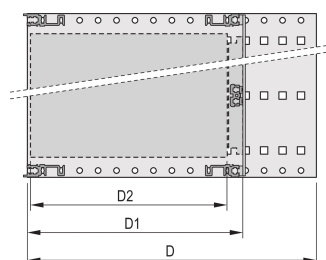

Kit sottorack EuropacPRO da 19" per backplane, pesante, schermatura retrofit, 3 U, 235 mm

CODICE A CATALOGO

24563-162

Guida orizzontale posteriore per il montaggio su backplane con striscia isolante

CERTIFICAZIONI

CARATTERISTICHE

Guida orizzontale tipo "Heavy"

Resistenza agli urti e alle vibrazioni fino a 5 g.

IP 20, in conformità alla norma IEC 60529

Testato per urti e vibrazioni in base agli standard tedeschi "Bahn" BN 411002, BN 411003

Dimensioni interne ed esterne in conformità a: IEC 60297-3-100, -101, IEEE 1101,1