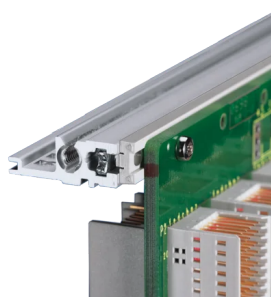

# Kit sottorack EuropacPRO da 19" per backplane, pesante, schermatura retrofit, 3 U, 235 mm

CODICE A CATALOGO

**24563-162**

Guida orizzontale posteriore per il montaggio su backplane con striscia isolante

CERTIFICAZIONI

CARATTERISTICHE

Guida orizzontale tipo "Heavy"

Resistenza agli urti e alle vibrazioni fino a 5 g.

IP 20, in conformità alla norma IEC 60529

Testato per urti e vibrazioni in base agli standard tedeschi "Bahn" BN 411002, BN 411003

## ATTRIBUTI DEL PRODOTTO

---

Altezza del rack: 3U

Profondità: 235mm

Quantità nella confezione: 1

Per il montaggio: Backplane

Profondità scheda: 160mm; 220mm

Tipo di guarnizione: Tessuto

Tolleranza agli urti e alle vibrazioni: 5g (force)

Maniglia in dotazione: N.

Montaggio: Rack

È conforme a: CODICE 60297-3-103

Schermatura EMC: N.

Finitura: Anodizzato; Passivato

Materiale: Alluminio

Tipo di prodotto: Rack secondario/Telaio