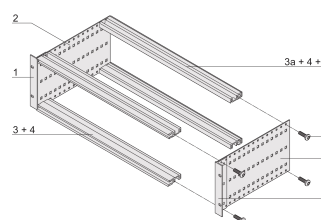

Kit sottorack EuropacPRO da 19" per backplane, pesante, schermatura retrofit, 3 U, 235 mm

CODICE A CATALOGO

24563-162

Guida orizzontale posteriore per il montaggio su backplane con striscia isolante

CERTIFICAZIONI

CARATTERISTICHE

Guida orizzontale tipo "Heavy"

Resistenza agli urti e alle vibrazioni fino a 5 g.

IP 20, in conformità alla norma IEC 60529

Testato per urti e vibrazioni in base agli standard tedeschi "Bahn" BN 411002, BN 411003

Dimensioni interne ed esterne in conformità a: IEC 60297-3-100, -101, IEEE 1101,1