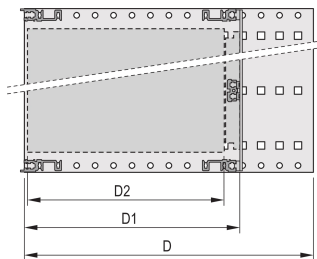

Kit sottorack EuropacPRO da 19" per backplane, pesante, schermatura retrofit, 3 U, 295 mm

CODICE A CATALOGO

24563-163

Guida orizzontale posteriore per il montaggio su backplane con striscia isolante

CERTIFICAZIONI

CARATTERISTICHE

Guida orizzontale tipo "Heavy"

Resistenza agli urti e alle vibrazioni fino a 5 g.

IP 20, in conformità alla norma IEC 60529

Testato per urti e vibrazioni in base agli standard tedeschi "Bahn" BN 411002, BN 411003

Dimensioni interne ed esterne in conformità a: IEC 60297-3-100, -101, IEEE 1101,1