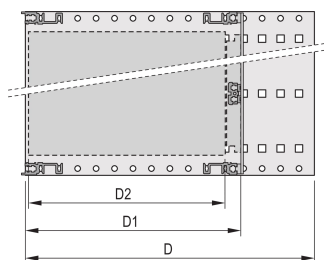

Kit sottorack EuropacPRO da 19" per backplane, pesante, schermatura retrofit, 3 U, 355 mm

CODICE A CATALOGO

24563-164

Guida orizzontale posteriore per il montaggio su backplane con striscia isolante

CERTIFICAZIONI

CARATTERISTICHE

Guida orizzontale tipo "Heavy"

Resistenza agli urti e alle vibrazioni fino a 5 g.

IP 20, in conformità alla norma IEC 60529

Testato per urti e vibrazioni in base agli standard tedeschi "Bahn" BN 411002, BN 411003

Dimensioni interne ed esterne in conformità a: IEC 60297-3-100, -101, IEEE 1101,1