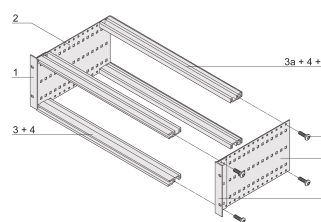

Kit sottorack EuropacPRO da 19" per backplane, pesante, schermatura retrofit, 3 U, 355 mm

CODICE A CATALOGO

24563-164

Guida orizzontale posteriore per il montaggio su backplane con striscia isolante

CERTIFICAZIONI

CARATTERISTICHE

Guida orizzontale tipo "Heavy"

Resistenza agli urti e alle vibrazioni fino a 5 g.

IP 20, in conformità alla norma IEC 60529

Testato per urti e vibrazioni in base agli standard tedeschi "Bahn" BN 411002, BN 411003

Dimensioni interne ed esterne in conformità a: IEC 60297-3-100, -101, IEEE 1101,1