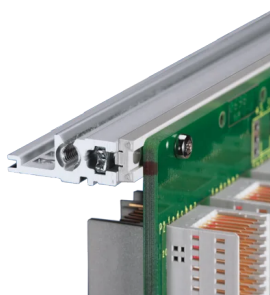

Kit sottorack EuropacPRO da 19" per backplane, pesante, schermatura retrofit, 3 U, 355 mm

CODICE A CATALOGO

24563-164

Guida orizzontale posteriore per il montaggio su backplane con striscia isolante

CERTIFICAZIONI

CARATTERISTICHE

Guida orizzontale tipo "Heavy"

Resistenza agli urti e alle vibrazioni fino a 5 g.

IP 20, in conformità alla norma IEC 60529

Testato per urti e vibrazioni in base agli standard tedeschi "Bahn" BN 411002, BN 411003

Altezza del rack: 3U

Profondità: 355mm

Quantità nella confezione: 1

Per il montaggio: Backplane

Profondità scheda: 160mm; 220mm; 280mm; 340mm

Tipo di guarnizione: Tessuto

Tolleranza agli urti e alle vibrazioni: 5g (force)