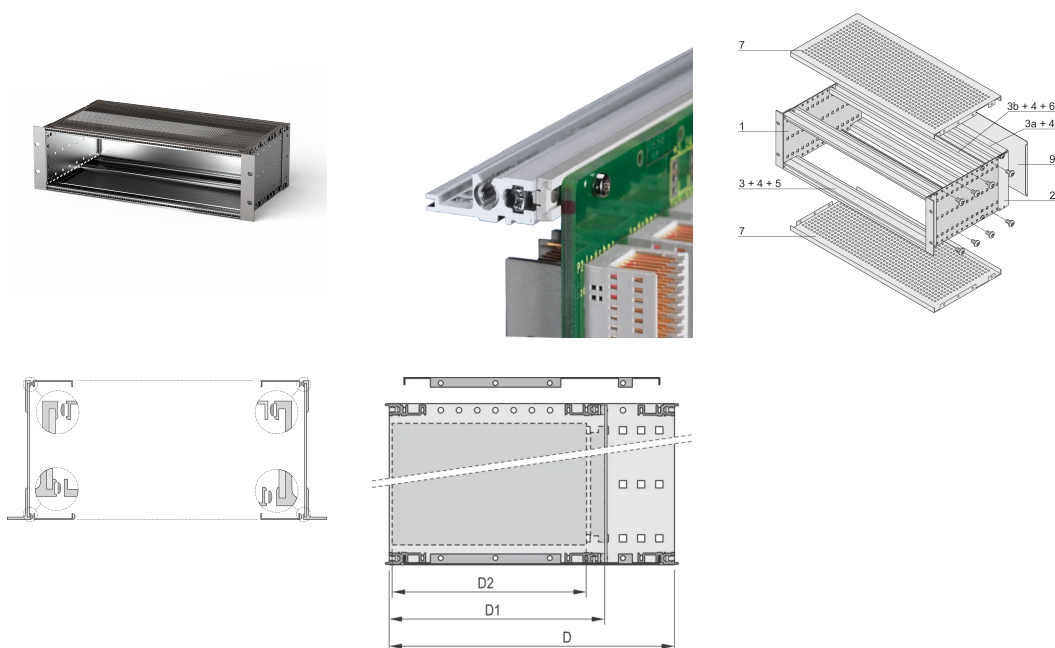

Kit sottorack EuropacPRO da 19" per backplane, pesante, schermato, 3 U, 235 mm

CODICE A CATALOGO

24563-172

Sottorack schermato EMC per il montaggio su backplane, versione pesante con pannelli laterali saldati in tox.

CERTIFICAZIONI

CARATTERISTICHE

Portamoduli con pannello laterale tipo H ("Heavy"), staffa da 19" fissata saldamente al pannello laterale (saldato a freddo)

Sono disponibili modifiche quali ritagli, finiture o dimensioni diverse

Fornito in confezione piatta salvaspazio

Struttura in alluminio

Guida orizzontale tipo "Heavy"

Guida orizzontale posteriore per il montaggio su backplane con striscia isolante

EMC di circa 40 dB a 1 GHz, 30 dB a 2 GHz, presupponendo che la parte anteriore sia coperta da pannelli frontali schermati, test in conformità alla norma VG 95373 parte 15

ATTRIBUTI DEL PRODOTTO

Altezza del rack: 3U

Profondità (D): 235mm

Quantità nella confezione: 1

Per il montaggio: Backplane

Profondità scheda: 160mm; 220mm

Tipo di guarnizione: Tessuto

Tolleranza agli urti e alle vibrazioni: 5g (force)