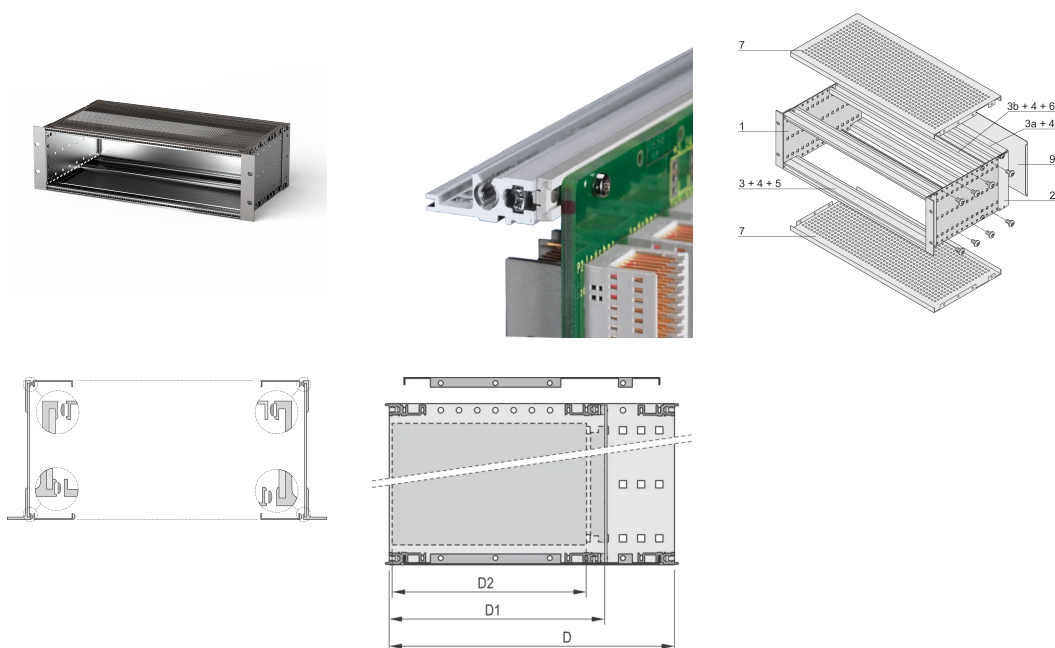

# Kit sottorack EuropacPRO da 19" per backplane, pesante, schermato, 3 U, 295 mm

CODICE A CATALOGO

24563-173

Sottorack schermato EMC per il montaggio su backplane, versione pesante con pannelli laterali saldati in tox.

CERTIFICAZIONI

CARATTERISTICHE

Portamoduli con pannello laterale tipo H ("Heavy"), staffa da 19" fissata saldamente al pannello laterale (saldato a freddo)

Sono disponibili modifiche quali ritagli, finiture o dimensioni diverse

Fornito in confezione piatta salvaspazio

Struttura in alluminio

Guida orizzontale tipo "Heavy"

Guida orizzontale posteriore per il montaggio su backplane con striscia isolante

EMC di circa 40 dB a 1 GHz, 30 dB a 2 GHz, presupponendo che la parte anteriore sia coperta da pannelli frontali schermati, test in conformità alla norma VG 95373 parte 15

## ATTRIBUTI DEL PRODOTTO

---

Altezza del rack: 3U

Profondità (D): 295mm

Quantità nella confezione: 1

Per il montaggio: Backplane

Profondità scheda: 160mm; 220mm; 280mm

Tipo di guarnizione: Tessuto