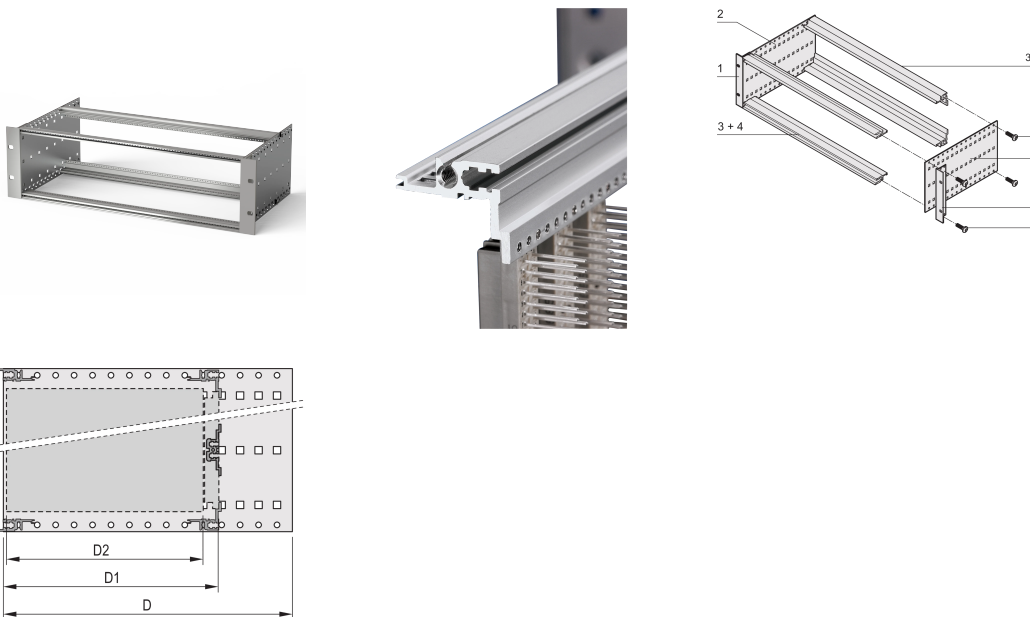

Kit sottorack EuropacPRO da 19" per connettore DIN, schermatura retrofit, 3 U, 175 mm

CODICE A CATALOGO

24563-191

Sottorack non schermato per montaggio connettore DIN EN 60603-2 (DIN 41612).

CERTIFICAZIONI

CARATTERISTICHE

Supporto con pannello laterale tipo F ("flessibile"), staffa anteriore da 19" inclusa, staffa regolabile in profondità da 19" venduta separatamente (non inclusa negli articoli forniti)

Struttura in alluminio

IP 20, in conformità alla norma IEC 60529

Dimensioni interne ed esterne in conformità a: IEC 60297-3-100, -101, IEEE 1101,1

Guide orizzontali posteriori per il montaggio del connettore (IEC 60603-2 / DIN 41612)