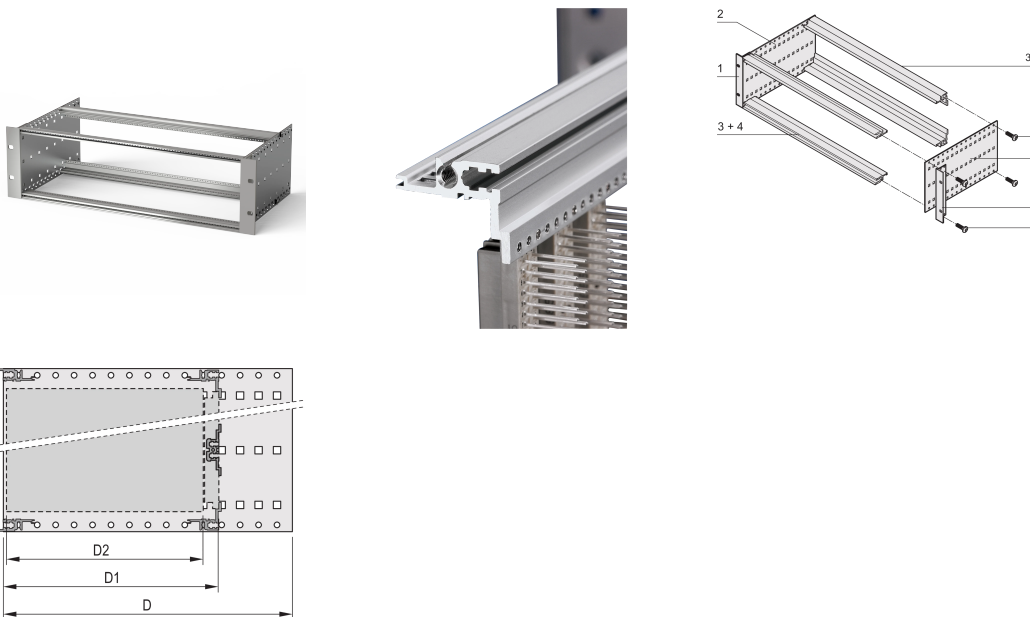

Kit sottorack EuropacPRO da 19" per connettore DIN, schermatura retrofit, 3 U, 355 mm

CODICE A CATALOGO

24563-194

Sottorack non schermato per montaggio connettore DIN EN 60603-2 (DIN 41612).

CERTIFICAZIONI

CARATTERISTICHE

Supporto con pannello laterale tipo F ("flessibile"), staffa anteriore da 19" inclusa, staffa regolabile in profondità da 19" venduta separatamente (non inclusa negli articoli forniti)

Struttura in alluminio

Sono disponibili modifiche quali ritagli, finiture o dimensioni diverse

Fornito in confezione piatta salvaspazio

Guida orizzontale "leggera"

ATTRIBUTI DEL PRODOTTO

Altezza del rack: 3U

Profondità: 355mm

Quantità nella confezione: 1

Per il montaggio: Connettore DIN

Profondità scheda: 160mm; 220mm; 280mm; 340mm

Tipo di guarnizione: Acciaio inox (installabile in un secondo momento)

Maniglia in dotazione: N.

Montaggio: Rack

È conforme a: CODICE 60297-3-103