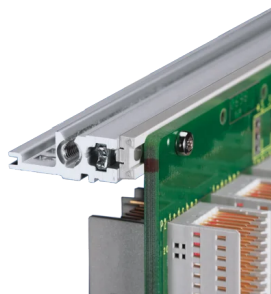

Kit sottorack EuropacPRO 19" per backplane, schermatura retrofit, 6 U, 175 mm

CODICE A CATALOGO

24563-431

Sottorack non schermato per il montaggio su backplane.

CERTIFICAZIONI

CARATTERISTICHE

Supporto con pannello laterale tipo F ("flessibile"), staffa anteriore da 19" inclusa, staffa regolabile in profondità da 19" venduta separatamente (non inclusa negli articoli forniti)

Guida orizzontale posteriore per il montaggio su backplane con striscia isolante

Struttura in alluminio

IP 20, in conformità alla norma IEC 60529

Sono disponibili modifiche quali ritagli, finiture o dimensioni diverse

Fornito in confezione piatta salvaspazio

Guida orizzontale "leggera"

Dimensioni interne ed esterne in conformità a: IEC 60297-3-100, -101, IEEE 1101,1

ATTRIBUTI DEL PRODOTTO

Altezza del rack: 6U

Profondità: 175mm

Quantità nella confezione: 1

Per il montaggio: Backplane

Profondità scheda: 160mm

Tipo di guarnizione: Acciaio inox (installabile in un secondo momento)

Maniglia in dotazione: N.

Montaggio: Rack

È conforme a: CODICE 60297-3-103