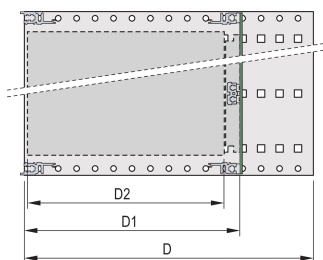

Kit sottorack EuropacPRO 19" per backplane, schermatura retrofit, 6 U, 175 mm

CODICE A CATALOGO

24563-431

Sottorack non schermato per il montaggio su backplane.

CERTIFICAZIONI

CARATTERISTICHE

Supporto con pannello laterale tipo F ("flessibile"), staffa anteriore da 19" inclusa, staffa regolabile in profondità da 19" venduta separatamente (non inclusa negli articoli forniti)

Guida orizzontale posteriore per il montaggio su backplane con striscia isolante

Struttura in alluminio

IP 20, in conformità alla norma IEC 60529

Sono disponibili modifiche quali ritagli, finiture o dimensioni diverse

Fornito in confezione piatta salvaspazio

Guida orizzontale "leggera"

Dimensioni interne ed esterne in conformità a: IEC 60297-3-100, -101, IEEE 1101,1

ATTRIBUTI DEL PRODOTTO

Altezza del rack: 6U

Profondità: 175mm

Quantità nella confezione: 1

Per il montaggio: Backplane

Profondità scheda: 160mm

Tipo di guarnizione: Acciaio inox (installabile in un secondo momento)

Maniglia in dotazione: N.

Montaggio: Rack

È conforme a: CODICE 60297-3-103