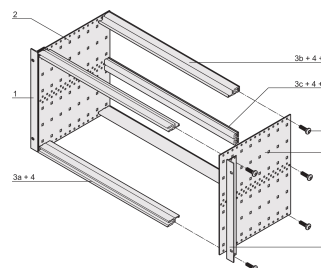

Kit sottorack EuropacPRO 19" per backplane, schermatura retrofit, 6 U, 175 mm

CODICE A CATALOGO

24563-431

Sottorack non schermato per il montaggio su backplane.

CERTIFICAZIONI

CARATTERISTICHE

Supporto con pannello laterale tipo F ("flessibile"), staffa anteriore da 19" inclusa, staffa regolabile in profondità da 19" venduta separatamente (non inclusa negli articoli forniti)

Guida orizzontale posteriore per il montaggio su backplane con striscia isolante

Struttura in alluminio

IP 20, in conformità alla norma IEC 60529

Sono disponibili modifiche quali ritagli, finiture o dimensioni diverse

Fornito in confezione piatta salvaspazio

Guida orizzontale "leggera"

Dimensioni interne ed esterne in conformità a: IEC 60297-3-100, -101, IEEE 1101,1

ATTRIBUTI DEL PRODOTTO

Altezza del rack: 6U

Profondità: 175mm

Quantità nella confezione: 1

Per il montaggio: Backplane

Profondità scheda: 160mm

Tipo di guarnizione: Acciaio inox (installabile in un secondo momento)

Maniglia in dotazione: N.

Montaggio: Rack

È conforme a: CODICE 60297-3-103