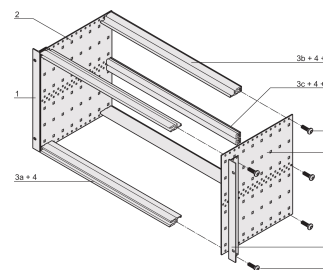

Kit sottorack EuropacPRO 19" per backplane, schermatura retrofit, 6 U, 235 mm

CODICE A CATALOGO

24563-432

Sottorack non schermato per il montaggio su backplane.

CERTIFICAZIONI

CARATTERISTICHE

Supporto con pannello laterale tipo F ("flessibile"), staffa anteriore da 19" inclusa, staffa regolabile in profondità da 19" venduta separatamente (non inclusa negli articoli forniti)

Guida orizzontale posteriore per il montaggio su backplane con striscia isolante

Struttura in alluminio

IP 20, in conformità alla norma IEC 60529

Sono disponibili modifiche quali ritagli, finiture o dimensioni diverse

Fornito in confezione piatta salvaspazio

Guida orizzontale "leggera"

Dimensioni interne ed esterne in conformità a: IEC 60297-3-100, -101, IEEE 1101,1

ATTRIBUTI DEL PRODOTTO

Altezza del rack: 6U

Profondità: 235mm

Quantità nella confezione: 1

Per il montaggio: Backplane

Profondità scheda: 160mm; 220mm

Tipo di guarnizione: Acciaio inox (installabile in un secondo momento)

Maniglia in dotazione: N.

Montaggio: Rack

È conforme a: CODICE 60297-3-103