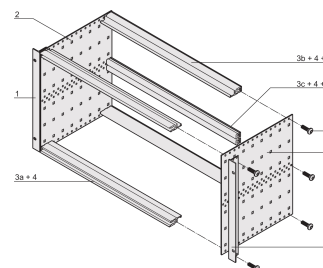

Kit sottorack EuropacPRO 19" per backplane, schermatura retrofit, 6 U, 295 mm

CODICE A CATALOGO

24563-433

Sottorack non schermato per il montaggio su backplane.

CERTIFICAZIONI

CARATTERISTICHE

Supporto con pannello laterale tipo F ("flessibile"), staffa anteriore da 19" inclusa, staffa regolabile in profondità da 19" venduta separatamente (non inclusa negli articoli forniti)

Guida orizzontale posteriore per il montaggio su backplane con striscia isolante

Struttura in alluminio

IP 20, in conformità alla norma IEC 60529

Sono disponibili modifiche quali ritagli, finiture o dimensioni diverse