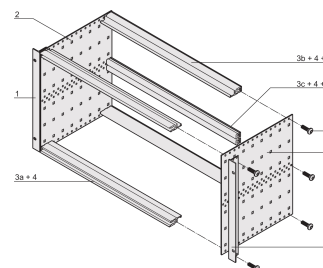

Kit sottorack EuropacPRO 19" per backplane, schermatura retrofit, 6 U, 475 mm

CODICE A CATALOGO

24563-436

Sottorack non schermato per il montaggio su backplane.

CERTIFICAZIONI

CARATTERISTICHE

Supporto con pannello laterale tipo F ("flessibile"), staffa anteriore da 19" inclusa, staffa regolabile in profondità da 19" venduta separatamente (non inclusa negli articoli forniti)

Guida orizzontale posteriore per il montaggio su backplane con striscia isolante

Struttura in alluminio

IP 20, in conformità alla norma IEC 60529

Sono disponibili modifiche quali ritagli, finiture o dimensioni diverse

Fornito in confezione piatta salvaspazio

Guida orizzontale "leggera"

Dimensioni interne ed esterne in conformità a: IEC 60297-3-100, -101, IEEE 1101,1

ATTRIBUTI DEL PRODOTTO

Altezza del rack: 6U

Profondità: 475mm

Quantità nella confezione: 1

Per il montaggio: Backplane

Profondità scheda: 160mm; 220mm; 280mm; 340mm

Tipo di guarnizione: Acciaio inox (installabile in un secondo momento)

Maniglia in dotazione: N.

Montaggio: Rack