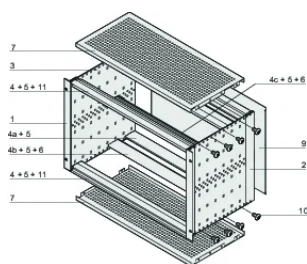

ATTRIBUTI DEL PRODOTTO

Altezza del rack: 6U

Profondità (D): 355mm

Quantità nella confezione: 1

Per il montaggio: Backplane

Profondità scheda: 160mm; 220mm; 280mm

Tipo di guarnizione: Tessuto

Maniglia in dotazione: N.

Montaggio: Rack

È conforme a: CODICE 60297-3-103

Schermatura EMC: Sì

Finitura: Anodizzato; Passivato

Materiale: Alluminio

Tipo di prodotto: Rack secondario/Telaio

Larghezza rack: 84HP

Carico statico: 11kg

Net Weight: 4.34kg

INFORMAZIONI DI PRODOTTO AGGIUNTIVE

Configurazione individuale: Ampia gamma di varianti in altezza, larghezza e profondità; guide per un'ampia varietà di applicazioni; opzioni interne; accessori e materiale di montaggio.

SCHEMI

AVVERTIMENTO

I prodotti nVent devono essere installati e utilizzati solo come indicato nelle schede istruzioni e nei materiali di formazione di nVent. Le schede istruzioni sono disponibili su www.nvent.com e presso il vostro rappresentante del servizio clienti nVent. Un'installazione scorretta, un uso improprio, un'applicazione errata o qualsiasi altro mancato rispetto completo delle istruzioni e degli avvertimenti di nVent può causare malfunzionamenti del prodotto, danni alla proprietà, gravi lesioni personali e morte e/o annullare la vostra garanzia.