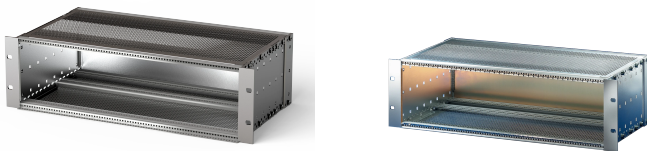

Kit sottorack EuropacPRO da 19" per backplane, schermato, 6 U, 355 mm

CODICE A CATALOGO

24563-444

Sottorack schermato EMC per il montaggio su backplane, lato posteriore coperto da un pannello posteriore.

CERTIFICAZIONI

CARATTERISTICHE

Supporto con pannello laterale tipo F ("flessibile"), staffa anteriore da 19" inclusa, staffa regolabile in profondità da 19" venduta separatamente (non inclusa negli articoli forniti)

Fornito in confezione piatta salvaspazio

Sono disponibili modifiche quali ritagli, finiture o dimensioni diverse

EMC di circa 40 dB a 1 GHz, 30 dB a 2 GHz, presupponendo che la parte anteriore sia coperta da pannelli frontali schermati, test in conformità alla norma VG 95373 parte 15

Guida orizzontale "leggera"

ATTRIBUTI DEL PRODOTTO

Altezza del rack: 6U

Profondità (D): 355mm

Quantità nella confezione: 1

Per il montaggio: Backplane

Profondità scheda: 160mm; 220mm; 280mm

Tipo di guarnizione: Tessuto