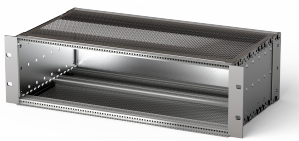

# Kit sottorack EuropacPRO da 19" per backplane, schermato, 6 U, 415 mm

## CODICE A CATALOGO

**24563-445**

Sottorack schermato EMC per il montaggio su backplane, lato posteriore coperto da un pannello posteriore.

## CARATTERISTICHE

Supporto con pannello laterale tipo F ("flessibile"), staffa anteriore da 19" inclusa, staffa regolabile in profondità da 19" venduta separatamente (non inclusa negli articoli forniti)

## ATTRIBUTI DEL PRODOTTO

---

Altezza del rack: 6U

Profondità (D): 415mm

Quantità nella confezione: 1

Per il montaggio: Backplane

Profondità scheda: 160mm; 220mm; 280mm

Tipo di guarnizione: Tessuto