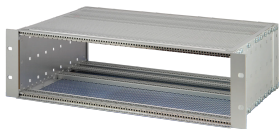

Kit sottorack EuropacPRO da 19" per backplane, schermato, CompactPCI, 6 U, 235 mm

CODICE A CATALOGO

24563-452

Sottorack schermato EMC per il montaggio su backplane, per applicazioni CPCI.