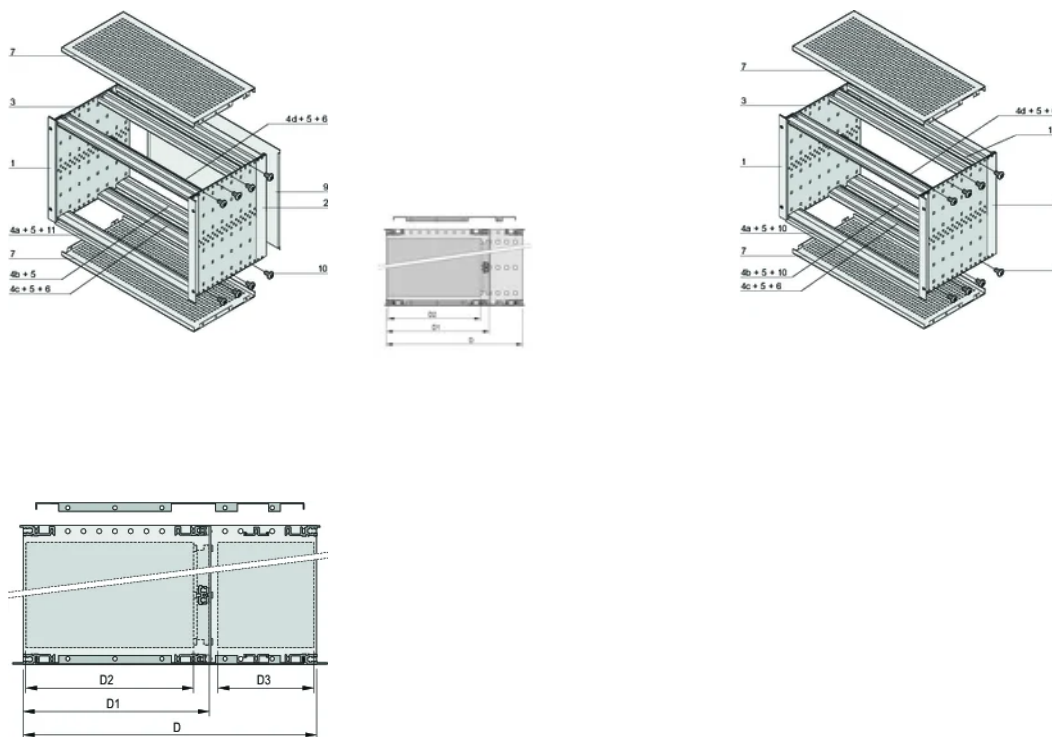

AVVERTIMENTO

I prodotti nVent devono essere installati e utilizzati solo come indicato nelle schede istruzioni e nei materiali di formazione di nVent. Le schede istruzioni sono disponibili su www.nvent.com e presso il vostro rappresentante del servizio clienti nVent. Un'installazione scorretta, un uso improprio, un'applicazione errata o qualsiasi altro mancato rispetto completo delle istruzioni e degli avvertimenti di nVent può causare malfunzionamenti del prodotto, danni alla proprietà, gravi lesioni personali e morte e/o annullare la vostra garanzia.

North America

All locations
+1.763.422.2661
Chat with us:
nvent.com/schroff

Europe

Straubenhardt, Germany
+49.7082.794.0
Betschdorf, France
+33.3.88.90.64.90
Warsaw, Poland
+48.22.209.98.35
Assago, Italy
+39.02.932.7141
Chat with us:
nvent.com/schroff

Asia

Shanghai, China
+86.21.2412.6943
Qingdao, China
+86.532.8771.6101
Singapore
+65.6768.5800
Shin-Yokohama, Japan
+81.45.476.0271
Chat with us:
nvent.com/schroff

Middle East & India

Dubai, United Arab Emirates
+971.4.378.1700
Bangalore, India
+91.80.6715.2001
Istanbul, Turkey
+90.216.250.7374
Chat with us:
nvent.com/schroff

Il nostro straordinario portafoglio di marchi:

CADDY ERICO HOFFMAN ILSCO SCHROFF TRACHTE