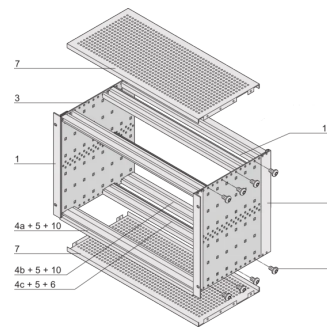

Kit sottorack EuropacPRO da 19" per backplane, schermato, CompactPCI, 6 U, 235 mm

CODICE A CATALOGO

24563-452

Sottorack schermato EMC per il montaggio su backplane, per applicazioni CPCI.

CERTIFICAZIONI

CARATTERISTICHE

Portamoduli con pannello laterale tipo F ("flessibile") per unità plug-in CompactPCI con elevate forze di inserimento e di estrazione

Struttura in alluminio

Guida orizzontale posteriore per il montaggio su backplane con striscia isolante

Dimensioni interne ed esterne in conformità a: IEC 60297-3-100, -101, -102, -103, -104, IEEE 1101.1, IEEE 1101.10/11