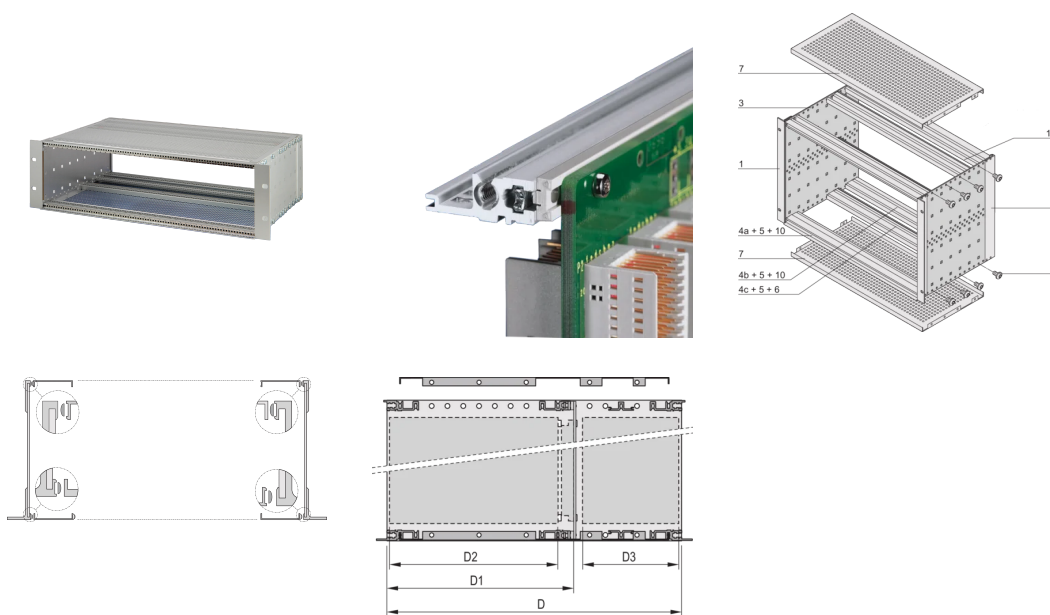

## CODICE A CATALOGO

**24563-457**

Sottorack schermato EMC per il montaggio su backplane, per applicazioni CPCI.

## CARATTERISTICHE

Portamoduli con pannello laterale tipo F ("flessibile") per unità plug-in CompactPCI con elevate forze di inserimento e di estrazione

Struttura in alluminio

Guida orizzontale posteriore per il montaggio su backplane con striscia isolante

Dimensioni interne ed esterne in conformità a: IEC 60297-3-100, -101, -102, -103, -104, IEEE 1101.1, IEEE 1101.10/11

Sono disponibili modifiche quali ritagli, finiture o dimensioni diverse

EMC di circa 40 dB a 1 GHz, 30 dB a 2 GHz, presupponendo che la parte anteriore sia coperta da pannelli frontali schermati, test in conformità alla norma VG 95373 parte 15

## ATTRIBUTI DEL PRODOTTO

---

Altezza del rack: 6U

Profondità (D): 275mm

I/O posteriore: Sì

Quantità nella confezione: 1

Per il montaggio: Backplane

Profondità scheda: 80mm; 160mm