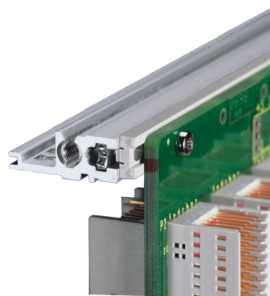

Kit sottorack EuropacPRO da 19" per backplane, pesante, schermatura retrofit, 6 U, 175 mm

CODICE A CATALOGO

24563-461

Guida orizzontale posteriore per il montaggio su backplane con striscia isolante

CERTIFICAZIONI

CARATTERISTICHE

Guida orizzontale tipo "Heavy"

Resistenza agli urti e alle vibrazioni fino a 5 g.

IP 20, in conformità alla norma IEC 60529

Testato per urti e vibrazioni in base agli standard tedeschi "Bahn" BN 411002, BN 411003

Altezza del rack: 6U

Profondità: 175mm

Quantità nella confezione: 1

Per il montaggio: Backplane

Profondità scheda: 160mm

Tipo di guarnizione: Tessuto

Tolleranza agli urti e alle vibrazioni: 5g (force)

Maniglia in dotazione: N.