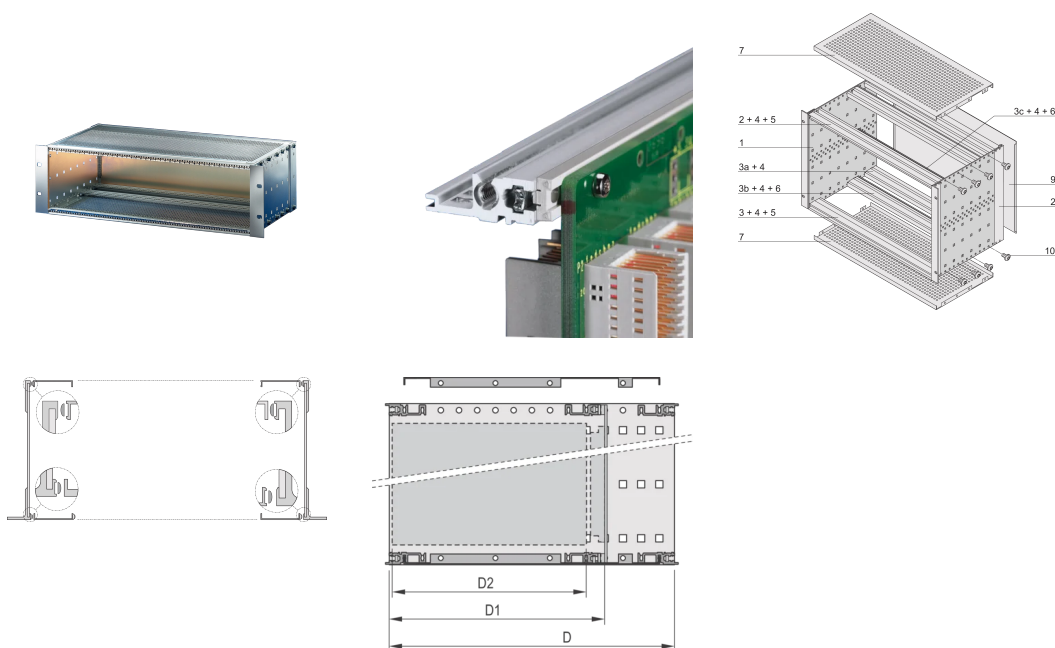

# Kit sottorack EuropacPRO da 19" per backplane, pesante, schermato, 6 U, 235 mm

CODICE A CATALOGO

**24563-472**

Sottorack schermato EMC per il montaggio su backplane, versione pesante con pannelli laterali saldati in tox.

## CARATTERISTICHE

Portamoduli con pannello laterale tipo H ("Heavy"), staffa da 19" fissata saldamente al pannello laterale (saldato a freddo)

Sono disponibili modifiche quali ritagli, finiture o dimensioni diverse

Fornito in confezione piatta salvaspazio

Struttura in alluminio

Guida orizzontale tipo "Heavy"

Guida orizzontale posteriore per il montaggio su backplane con striscia isolante

EMC di circa 40 dB a 1 GHz, 30 dB a 2 GHz, presupponendo che la parte anteriore sia coperta da pannelli frontali schermati, test in conformità alla norma VG 95373 parte 15

## ATTRIBUTI DEL PRODOTTO

---

Altezza del rack: 6U

Profondità (D): 235mm

Quantità nella confezione: 1

Per il montaggio: Backplane

Profondità scheda: 160mm; 220mm

Tipo di guarnizione: Tessuto