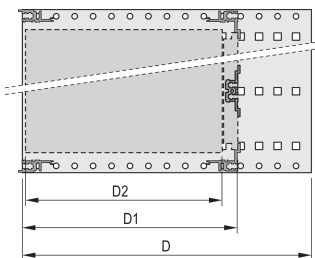

Kit sottorack EuropacPRO da 19" per connettore DIN, schermatura retrofit, 6 U, 355 mm

CODICE A CATALOGO

24563-494

Sottorack non schermato per montaggio connettore DIN EN 60603-2 (DIN 41612).

CERTIFICAZIONI

CARATTERISTICHE

Supporto con pannello laterale tipo F ("flessibile"), staffa anteriore da 19" inclusa, staffa regolabile in profondità da 19" venduta separatamente (non inclusa negli articoli forniti)

Struttura in alluminio

IP 20, in conformità alla norma IEC 60529

Dimensioni interne ed esterne in conformità a: IEC 60297-3-100, -101, IEEE 1101,1

Guide orizzontali posteriori per il montaggio del connettore (IEC 60603-2 / DIN 41612)