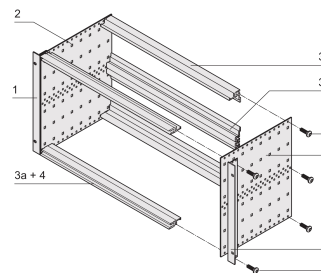

Kit sottorack EuropacPRO da 19" per connettore DIN, schermatura retrofit, 6 U, 355 mm

CODICE A CATALOGO

24563-494

Sottorack non schermato per montaggio connettore DIN EN 60603-2 (DIN 41612).

CERTIFICAZIONI

CARATTERISTICHE

Supporto con pannello laterale tipo F ("flessibile"), staffa anteriore da 19" inclusa, staffa regolabile in profondità da 19" venduta separatamente (non inclusa negli articoli forniti)

Struttura in alluminio

Sono disponibili modifiche quali ritagli, finiture o dimensioni diverse

Fornito in confezione piatta salvaspazio

Guida orizzontale "leggera"

ATTRIBUTI DEL PRODOTTO

Altezza del rack: 6U

Profondità: 355mm

Quantità nella confezione: 1

Per il montaggio: Connettore DIN

Profondità scheda: 160mm; 220mm; 280mm; 340mm

Tipo di guarnizione: Acciaio inox (installabile in un secondo momento)

Maniglia in dotazione: N.

Montaggio: Rack

È conforme a: CODICE 60297-3-103