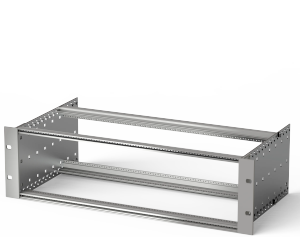

Kit sottorack EuropacPRO da 19" per connettore DIN, schermatura retrofit, 6 U, 355 mm

CODICE A CATALOGO

24563-494

Sottorack non schermato per montaggio connettore DIN EN 60603-2 (DIN 41612).

CERTIFICAZIONI

CARATTERISTICHE

Supporto con pannello laterale tipo F ("flessibile"), staffa anteriore da 19" inclusa, staffa regolabile in profondità da 19" venduta separatamente (non inclusa negli articoli forniti)

Struttura in alluminio

Sono disponibili modifiche quali ritagli, finiture o dimensioni diverse

Fornito in confezione piatta salvaspazio

Guida orizzontale "leggera"

ATTRIBUTI DEL PRODOTTO

Altezza del rack: 6U

Profondità: 355mm

Quantità nella confezione: 1

Per il montaggio: Connettore DIN

Profondità scheda: 160mm; 220mm; 280mm; 340mm

Tipo di guarnizione: Acciaio inox (installabile in un secondo momento)

Maniglia in dotazione: N.

Montaggio: Rack

È conforme a: CODICE 60297-3-103