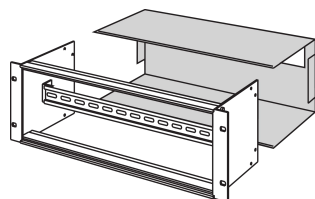

Calotta per supporto modulo da 19"

CODICE A CATALOGO

24564-100

Cofano per coprire il lato posteriore del supporto del modulo da 19".

CERTIFICAZIONI

CARATTERISTICHE

Per il montaggio sulla parte posteriore dei supporti del modulo da 19"

Ritaglio posteriore per l'ingresso dei cavi (351 x 40 mm) coprire attraverso due strisce di spazzole

Cofano posteriore predisposto per il kit di messa a terra

Striscia a spazzola (autoadesiva): PVC plastico (RAL7032), setole: Nylon nero

ATTRIBUTI DEL PRODOTTO

Tipo di prodotto: Copertura

Famiglia di prodotti: EuropacPRO

Tipo: Cappa posteriore

Funziona con: Rack secondari

Altezza del rack: 3U

Altezza: 132.5mm

Larghezza rack: 84HP