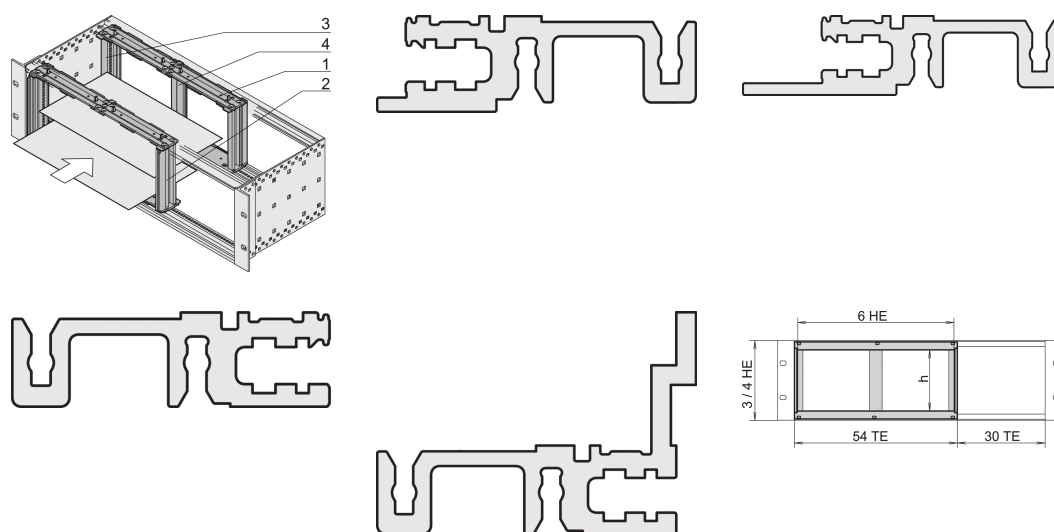

# Gabbia della scheda per l'installazione orizzontale della scheda, 3 U, 20 CV

## CODICE A CATALOGO

**24564-117**

La gabbia della scheda per schede orizzontali offre la possibilità di inserire schede da 6 U in supporti o contenitori da tavolo alti 3 o 4 U. Aggiungere un pannello anteriore per coprire il kit di assemblaggio.

## CARATTERISTICHE

Per il montaggio orizzontale di doppie schede Euroboard in supporti/contenitori alti 3 o 4 U

## ATTRIBUTI DEL PRODOTTO

Altezza del rack: 3U

Larghezza rack: 20HP

Quantità nella confezione: 1

Materiale: Alluminio; Lega di zinco

Famiglia di prodotti: EuropacPRO

Tipo di prodotto: Kit di montaggio

Tipo: Montaggio orizzontale del pannello