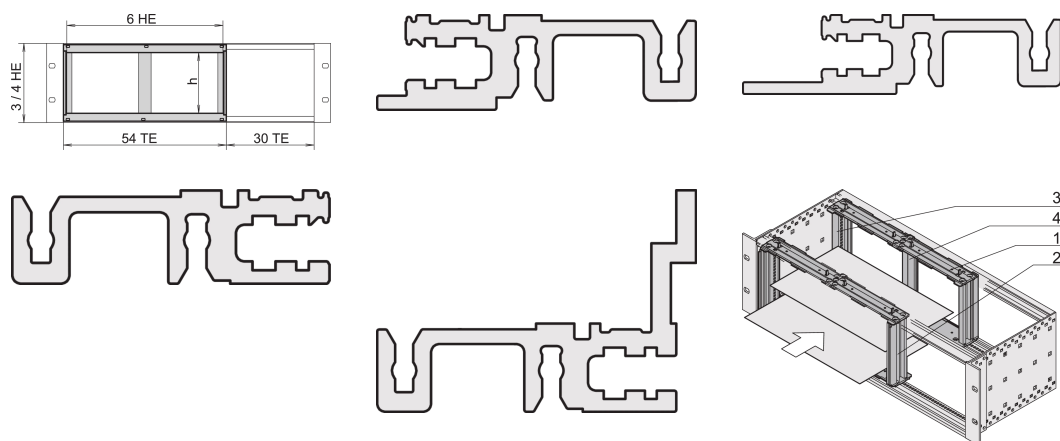

Gabbia per scheda per installazione orizzontale su scheda, 3 U, 20 HP, guida anteriore con labbro lungo

CODICE A CATALOGO

24564-118

La gabbia della scheda per schede orizzontali offre la possibilità di inserire schede da 6 U in supporti o contenitori da tavolo alti 3 o 4 U. Aggiungere un pannello anteriore per coprire il kit di assemblaggio.

CERTIFICAZIONI

CARATTERISTICHE

Per il montaggio orizzontale di doppie schede Euroboard in supporti/contenitori alti 3 o 4 U

ATTRIBUTI DEL PRODOTTO

Altezza del rack: 3U

Larghezza rack: 20HP

Quantità nella confezione: 1

Materiale: Alluminio; Lega di zinco

Famiglia di prodotti: EuropacPRO

Tipo di prodotto: Kit di montaggio

Tipo: Montaggio orizzontale del pannello; Con labbro lungo

Funziona con: Rack secondari

Net Weight: 0.791kg

INFORMAZIONI DI PRODOTTO AGGIUNTIVE

Ordinare separatamente il telaio anteriore e il materiale di schermatura EMC.

Spazio richiesto: 54 te.

AVVERTIMENTO

I prodotti nVent devono essere installati e utilizzati solo come indicato nelle schede istruzioni e nei materiali di formazione di nVent. Le schede istruzioni sono disponibili su www.nvent.com e presso il vostro rappresentante del servizio clienti nVent. Un'installazione scorretta, un uso improprio, un'applicazione errata o qualsiasi altro mancato rispetto completo delle istruzioni e degli avvertimenti di nVent può causare malfunzionamenti del prodotto, danni alla proprietà, gravi lesioni personali e morte e/o annullare la vostra garanzia.