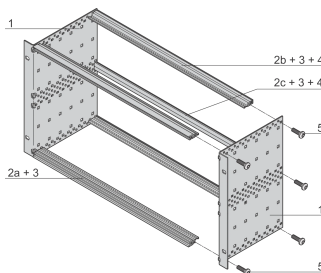

# Kit sottorack EuropacPRO da 19" per backplane, leggero, non schermato, 3 U, 235 mm

CODICE A CATALOGO

**24564-132**

Sottorack schermato non EMC per il montaggio su backplane, versione leggera.

CERTIFICAZIONI

CARATTERISTICHE

Portamoduli con pannello laterale tipo L ("light") con staffe di supporto integrate da 19"

Guida orizzontale "leggera"

Struttura in alluminio

Guide orizzontali posteriori per il montaggio su backplane con striscia isolante

Carico installato fino a 7,5 kg

Fornito in confezione piatta salvaspazio

Dimensioni interne ed esterne in conformità a: IEC 60297-3-100, -101, IEEE 1101,1

Sono disponibili modifiche quali ritagli, finiture o dimensioni diverse

## ATTRIBUTI DEL PRODOTTO

---

Altezza del rack: 3U

Profondità: 235mm

Quantità nella confezione: 1

Per il montaggio: Backplane

Profondità scheda: 160mm; 220mm

Maniglia in dotazione: N.