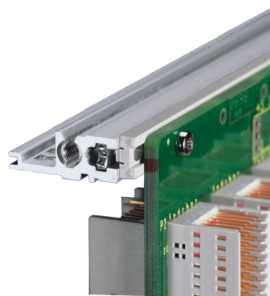

Kit sottorack EuropacPRO da 19" per backplane, leggero, non schermato, 3 U, 295 mm

CODICE A CATALOGO

24564-133

Sottorack schermato non EMC per il montaggio su backplane, versione leggera.

CERTIFICAZIONI

CARATTERISTICHE

Portamoduli con pannello laterale tipo L ("light") con staffe di supporto integrate da 19"

Guida orizzontale "leggera"

Struttura in alluminio

Guide orizzontali posteriori per il montaggio su backplane con striscia isolante

Carico installato fino a 7,5 kg