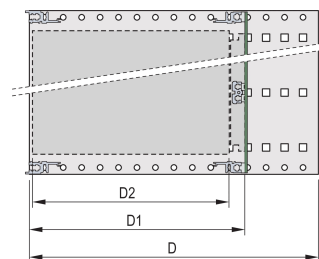

Kit sottorack EuropacPRO da 19" per backplane, leggero, non schermato, 3 U, 295 mm

CODICE A CATALOGO

24564-133

Sottorack schermato non EMC per il montaggio su backplane, versione leggera.

CERTIFICAZIONI

CARATTERISTICHE

Portamoduli con pannello laterale tipo L ("light") con staffe di supporto integrate da 19"

Guida orizzontale "leggera"

Struttura in alluminio

Guide orizzontali posteriori per il montaggio su backplane con striscia isolante

Carico installato fino a 7,5 kg