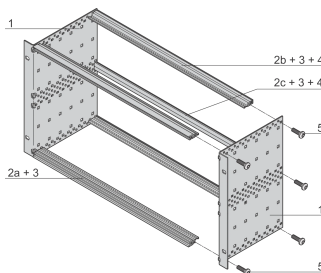

Kit sottorack EuropacPRO da 19" per backplane, leggero, non schermato, 3 U, 295 mm

CODICE A CATALOGO

24564-133

Sottorack schermato non EMC per il montaggio su backplane, versione leggera.

CERTIFICAZIONI

CARATTERISTICHE

Portamoduli con pannello laterale tipo L ("light") con staffe di supporto integrate da 19"

Guida orizzontale "leggera"

Struttura in alluminio

Guide orizzontali posteriori per il montaggio su backplane con striscia isolante

Carico installato fino a 7,5 kg