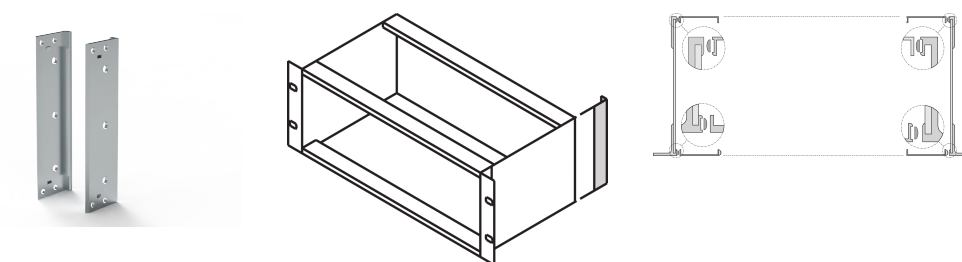

# Angolo posteriore EuropacPRO per guarnizione EMC tessile per pannello laterale, 3 U

## CODICE A CATALOGO

**24564-199**

Angolo posteriore EuropacPro per guarnizione EMC tessile, esterno all'estrusione di alluminio con superficie incisa. Il cofano posteriore non può essere montato contemporaneamente.

## CARATTERISTICHE

Richiesto per la protezione posteriore

Utilizzabile anche sulla parte anteriore se si utilizza una staffa di supporto da 19" regolabile in profondità

## ATTRIBUTI DEL PRODOTTO

Altezza del rack: 3U

Quantità nella confezione: 2

Altezza: 132.6mm

Materiale: Alluminio

Famiglia di prodotti: EuropacPRO

Tipo di prodotto: Copertura

Tipo: Angolo posteriore