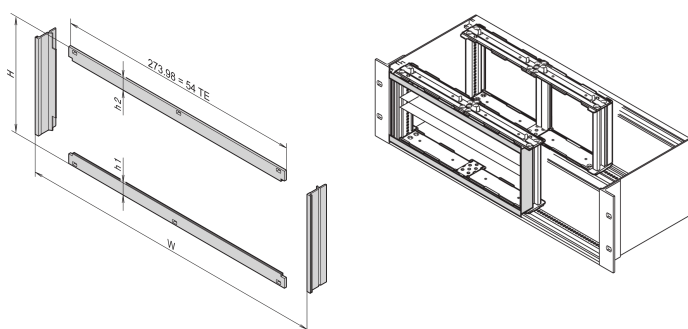

Telaio anteriore per schermatura EMC per montaggio su schede orizzontali, 4 U, 28 CV

CODICE A CATALOGO

24564-209

Il montaggio del telaio anteriore fornisce il contatto tra i sottorack e i complessivi. Deve essere utilizzato se un cliente ha scelto un kit di montaggio su scheda orizzontale.

CERTIFICAZIONI

CARATTERISTICHE

Il montaggio del telaio anteriore fornisce il contatto tra i sottorack e i complessivi

ATTRIBUTI DEL PRODOTTO

Altezza del rack: 4U

Larghezza rack: 28HP

Quantità nella confezione: 1

Finitura: Anodizzato; Passivato

Materiale: Alluminio

Famiglia di prodotti: EuropacPRO

Tipo di prodotto: Pannello laterale

Funziona con: Rack secondari

Net Weight: 0.123kg

INFORMAZIONI DI PRODOTTO AGGIUNTIVE

H=128,40 mm, h1=h2= 13,23 mm.

Striscia di contatto EMC, acciaio inox, vedere sottogruppi/pannelli frontali.

Gli accessori devono essere ordinati separatamente.

AVVERTIMENTO

I prodotti nVent devono essere installati e utilizzati solo come indicato nelle schede istruzioni e nei materiali di formazione di nVent. Le schede istruzioni sono disponibili su www.nvent.com e presso il vostro rappresentante del servizio clienti nVent. Un'installazione scorretta, un uso improprio, un'applicazione errata o qualsiasi altro mancato rispetto completo delle istruzioni e degli avvertimenti di nVent può causare malfunzionamenti del prodotto, danni alla proprietà, gravi lesioni personali e morte e/o annullare la vostra garanzia.